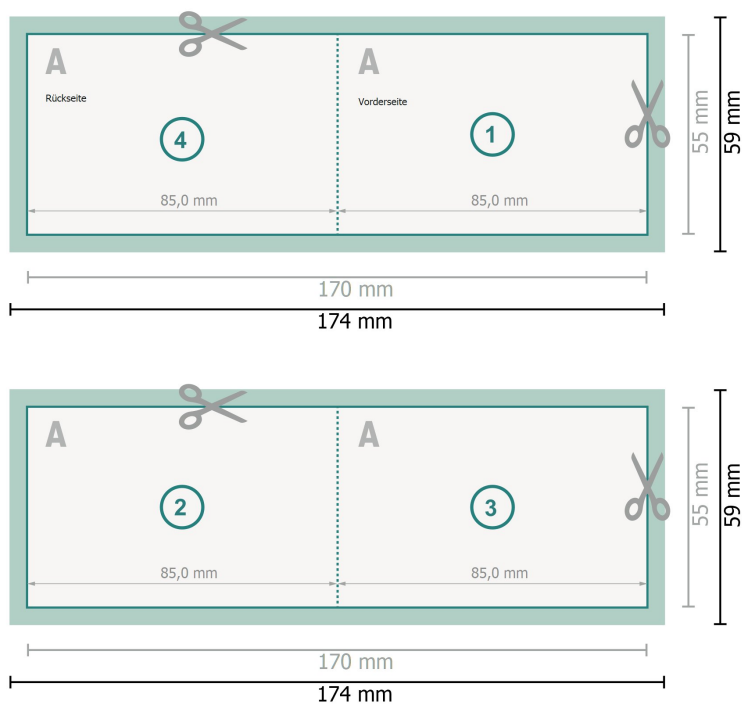

# Klappvisitenkarten Querformat, 8,5 x 5,5 cm

## 1-Bruch Falz

**Datenformat (inkl. 2 mm Beschnitt):**  
17,4 x 5,9 cm

**Beschnitt:**  
2 mm

**Endformat:**  
17 x 5,5 cm

**Endformat (geschlossen):**  
8,5 x 5,5 cm

**Sicherheitsabstand:**  
4 mm  
Abstand der Texte/Informationen zum Rand des Endformats, dies verhindert unerwünschten Anschnitt.

### Zeichenerklärung

-  Beschnitt
-  Leserichtung
-  Endformat
-  Datenformat
-  Rillung/Falzung

### Bitte beachten Sie:

Beschnittzugabe und Sicherheitsabstand wie angegeben anlegen.

Hintergrundfarben, Bilder oder Grafiken bis an den Rand des Datenformates anlegen.

Bei der Produktion können durch das Schneiden, Stanzen und Falzen Toleranzen auftreten.