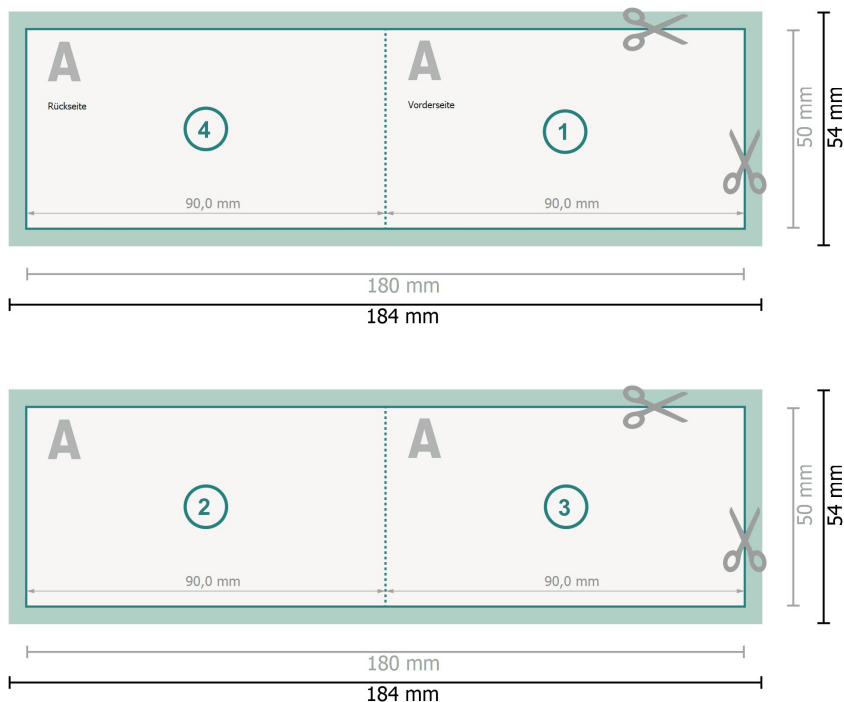

Klappvisitenkarten Querformat, 9,0 x 5,0 cm

1-Bruch Falz

Datenformat (inkl. 2 mm Beschnitt):
18,4 x 5,4 cm

Beschnitt:
2 mm

Endformat:
18 x 5 cm

Endformat (geschlossen):
9 x 5 cm

Sicherheitsabstand:
4 mm
Abstand der Texte/Informationen zum Rand des Endformats, dies verhindert unerwünschten Anschnitt.

Zeichenerklärung

-  Beschnitt
-  Leserichtung
-  Endformat
-  Datenformat
-  Rillung/Falzung

Bitte beachten Sie:

Beschnittzugabe und Sicherheitsabstand wie angegeben anlegen.

Hintergrundfarben, Bilder oder Grafiken bis an den Rand des Datenformates anlegen.