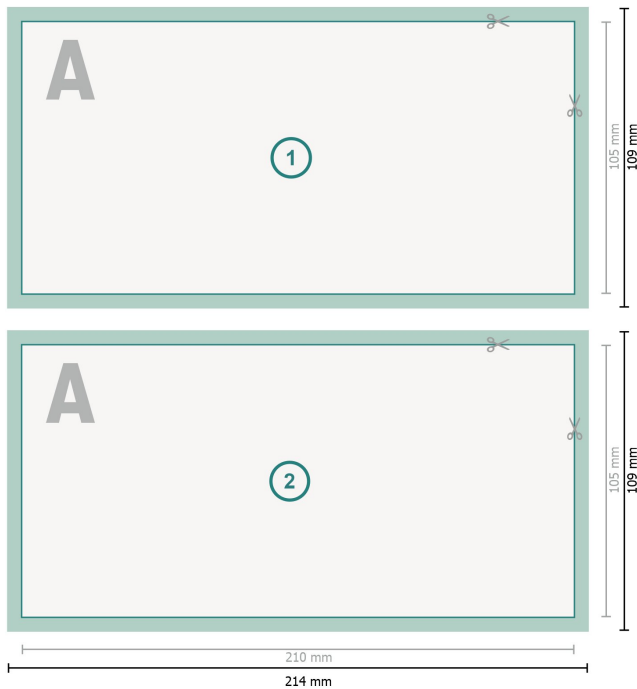

## Grußkarten Querformat, DL

**Datenformat (inkl. 2 mm Beschnitt):**

21,4 x 10,9 cm

**Endformat:**

21 x 10,5 cm

**Beschnitt:**

2 mm

**Sicherheitsabstand:**

4 mm

Abstand der Texte/Informationen zum Rand des Endformats, dies verhindert unerwünschten Anschnitt.

**Zeichenerklärung**

-  Beschnitt
-  Leserichtung
-  Endformat
-  Datenformat
-  Hier wird geschnitten/gestanzt

---

**Bitte beachten Sie:**

Beschnittzugabe und Sicherheitsabstand wie angegeben anlegen.

Hintergrundfarben, Bilder oder Grafiken bis an den Rand des Datenformates anlegen.

Bei der Produktion können durch das Schneiden, Stanzen und Falzen Toleranzen auftreten.