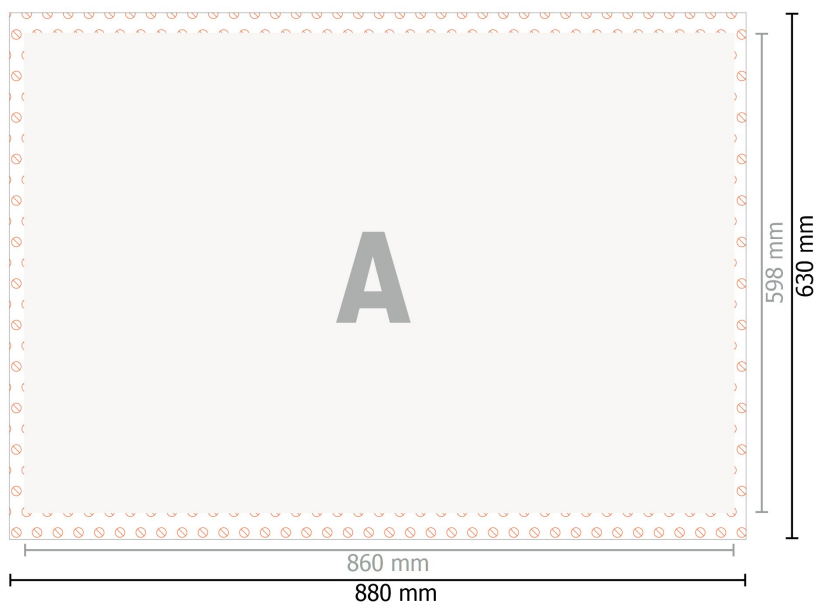

Druckbögen plano, 88 x 63 cm

Rohbogenformat: 88 x 63 cm

Bedruckbarer Bereich:
86 x 59,8 cm

Sicherheitsabstand:
4 mm
Abstand der Texte/Informationen zum Rand des Endformats, dies verhindert unerwünschten Anschnitt.

Zeichenerklärung

-  Leserichtung
-  Datenformat
-  Bedruckbarer Bereich
-  Nicht bedruckbar

Bitte beachten Sie:

Beschnittzugabe und Sicherheitsabstand wie angegeben anlegen.

Hintergrundfarben, Bilder oder Grafiken bis an den Rand des Datenformates anlegen.