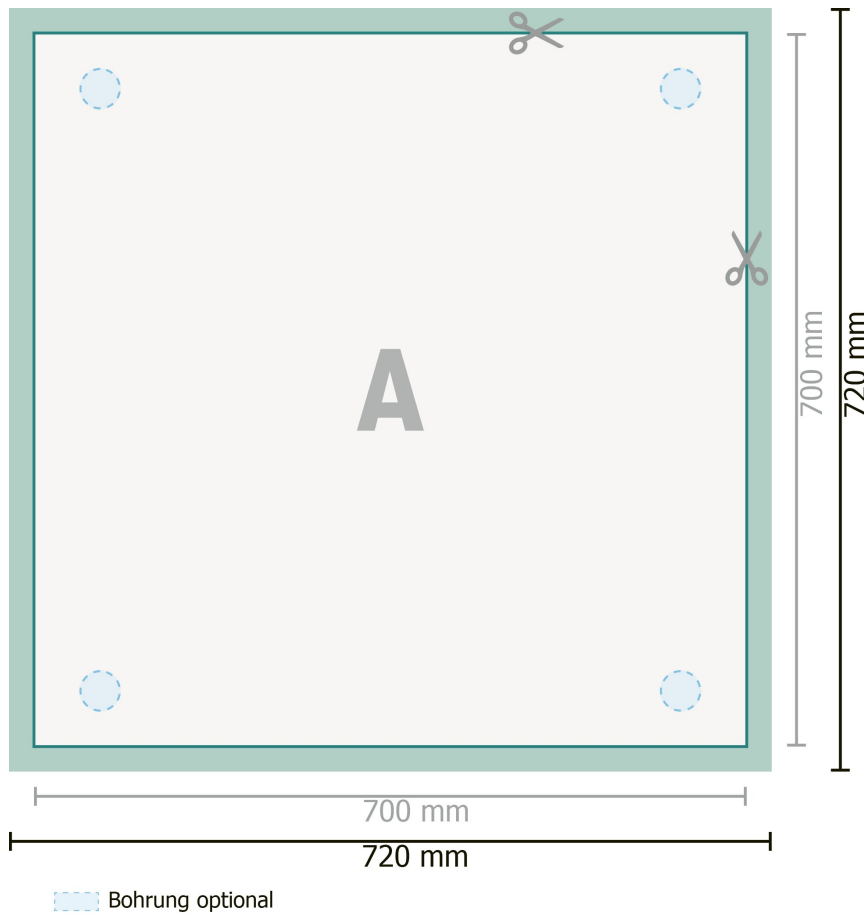

## Aluminiumverbundplatten, 70 x 70 cm

**Datenformat (inkl. 10 mm Beschnitt):**  
72 x 72 cm

**Endformat:**  
70 x 70 cm

**Beschnitt:**  
10 mm

**Sicherheitsabstand:**  
4 mm  
Abstand der Texte/Informationen zum Rand des Endformats, dies verhindert unerwünschten Anschnitt.

### Zeichenerklärung

-  Beschnitt
-  Leserichtung
-  Endformat
-  Datenformat
-  Hier wird geschnitten/gestanzt

### Bitte beachten Sie:

Beschnittzugabe und Sicherheitsabstand wie angegeben anlegen.

Hintergrundfarben, Bilder oder Grafiken bis an den Rand des Datenformates anlegen.

Bei der Produktion können durch das Schneiden, Stanzen und Falzen Toleranzen auftreten.