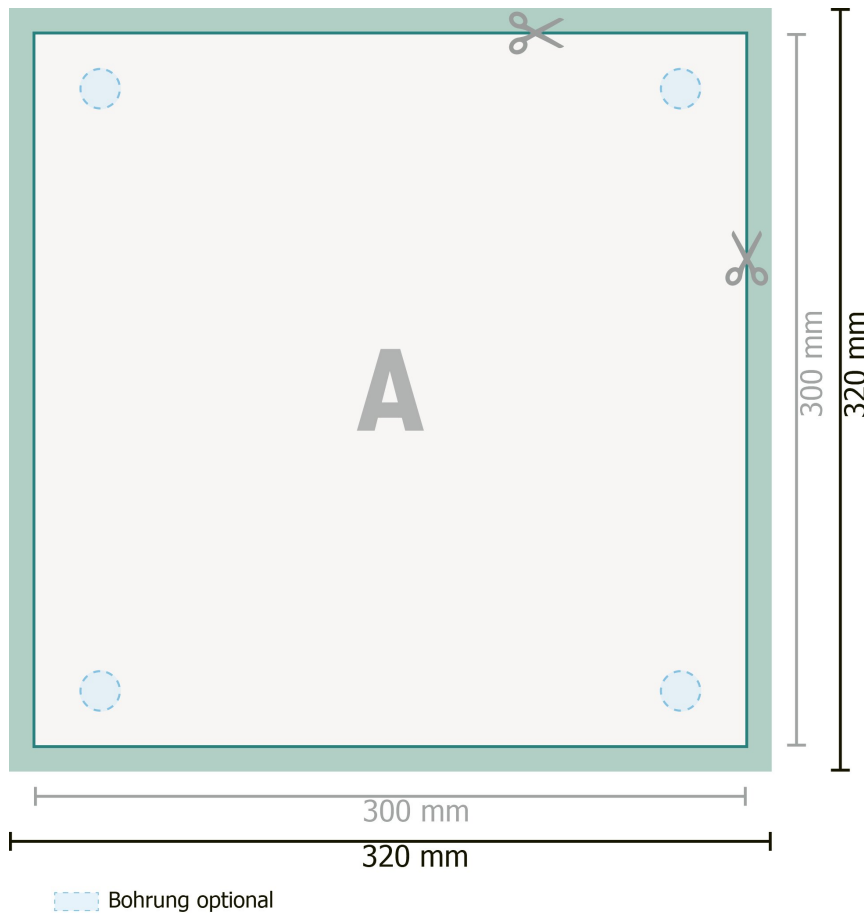

Aluminiumverbundplatten, 30 x 30 cm

Datenformat (inkl. 10 mm Beschnitt):
32 x 32 cm

Endformat:
30 x 30 cm

Beschnitt:
10 mm

Sicherheitsabstand:
4 mm
Abstand der Texte/Informationen zum Rand des Endformats, dies verhindert unerwünschten Anschnitt.

Zeichenerklärung

-  Beschnitt
-  Leserichtung
-  Endformat
-  Datenformat
-  Hier wird geschnitten/ge-
stanzt

Bitte beachten Sie:

Beschnittzugabe und Sicherheitsabstand wie angegeben anlegen.

Hintergrundfarben, Bilder oder Grafiken bis an den Rand des Datenformates anlegen.