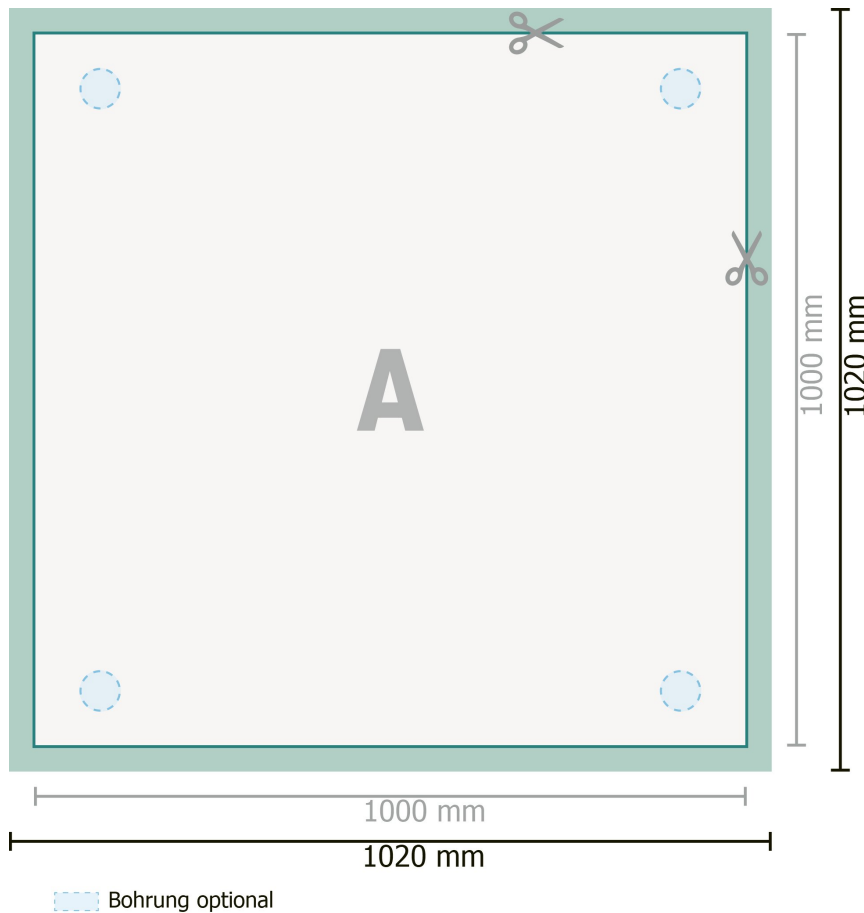

Aluminiumverbundplatten, 100 x 100 cm

Datenformat (inkl. 10 mm Beschnitt):
102 x 102 cm

Endformat:
100 x 100 cm

Beschnitt:
10 mm

Sicherheitsabstand:
4 mm
Abstand der Texte/Informationen zum Rand des Endformats, dies verhindert unerwünschten Anschnitt.

Zeichenerklärung

-  Beschnitt
-  Leserichtung
-  Endformat
-  Datenformat
-  Hier wird geschnitten/ge-
stanzt

Bitte beachten Sie:

Beschnittzugabe und Sicherheitsabstand wie angegeben anlegen.

Hintergrundfarben, Bilder oder Grafiken bis an den Rand des Datenformates anlegen.