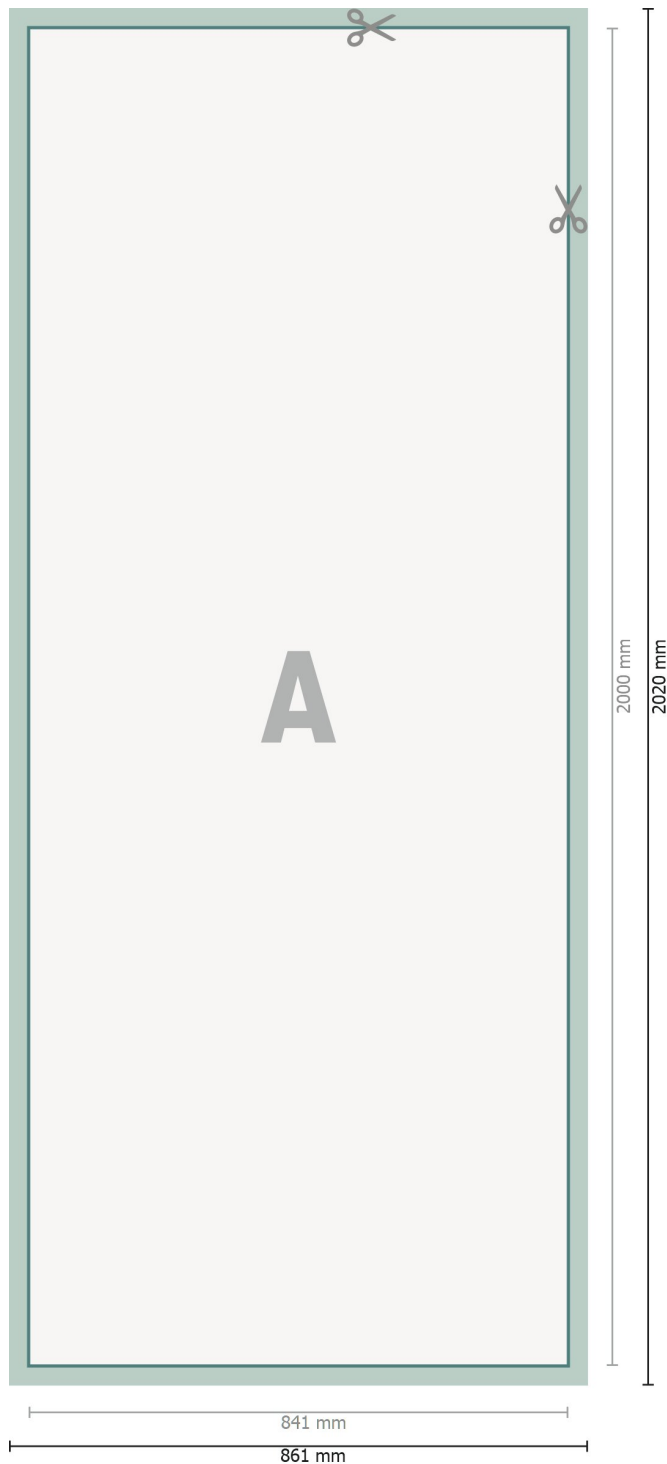

Textilposter, inkl. Alu-Profile, 84,1 x 200 cm

Datenformat (inkl. 10 mm Nahtzugabe):

86,1 x 202 cm

Nahtzugabe:

10 mm

Endformat:

84,1 x 200 cm

Sicherheitsabstand:

4 mm

Abstand der Texte/Informationen zum Rand des Endformats, dies verhindert unerwünschten Anschnitt.

Zeichenerklärung

A Leserichtung

 Endformat

 Datenformat

 Nahtzugabe

Bitte beachten Sie: