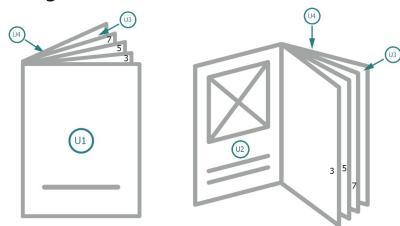

Broschüren Querformat, Öko-/Naturpapiere, Art-Size

Umschlag
Innenteil

Seitenreihenfolge

Seiten unbedingt fortlaufend und einzeln anlegen.

fertiges Produkt

Bitte beachten Sie unsere Druckdatenhinweise!

Beschnitt:

2 mm

Sicherheitsabstand:

5 mm

Abstand der Texte/Informationen zum Rand des Endformats, dies verhindert unerwünschten Anschnitt.

Zeichenerklärung

Beschnitt

Leserichtung

Endformat

Datenformat

Bitte beachten Sie:

Beschnittzugabe und Sicherheitsabstand wie angegeben anlegen.

Hintergrundfarben, Bilder oder Grafiken bis an den Rand des Datenformates anlegen.

Bei der Produktion können durch das Schneiden, Stanzen und Falzen Toleranzen auftreten.

Seiten unbedingt fortlaufend und einzeln anlegen.

Bitte beachten Sie unsere Druckdatenhinweise!

Beschnitt:

2 mm

Sicherheitsabstand:

5 mm

Abstand der Texte/Informationen zum Rand des Endformats, dies verhindert unerwünschten Anschnitt.