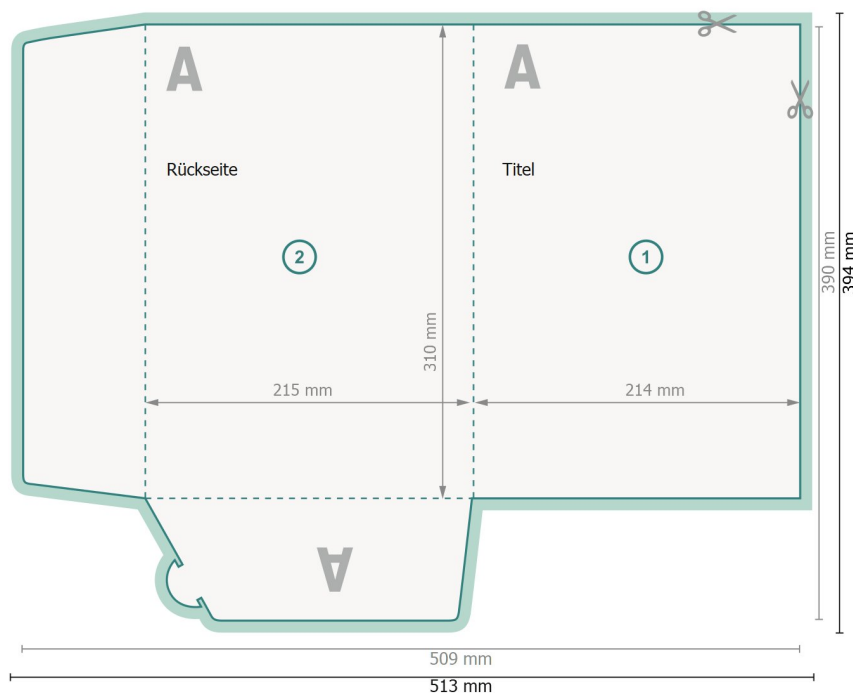

Mappen mit Laschen, A4, außen bedruckt

#11 zwei Stecklaschen ohne Füllhöhe

Außenseite

Datenformat (inkl. 2 mm Beschnitt):
51,3 x 39,4 cm

Endformat:
50,9 x 39 cm

Endformat (geschlossen):
21,5 x 31 cm

Sicherheitsabstand:
4 mm

Abstand der Texte/Informationen zum Rand des Endformats, dies verhindert unerwünschten Anschnitt.

Zeichenerklärung

 Unregelmäßiger Beschnitt

 Leserichtung

 Endformat

 Datenformat

 Hier wird geschnitten/gestanz