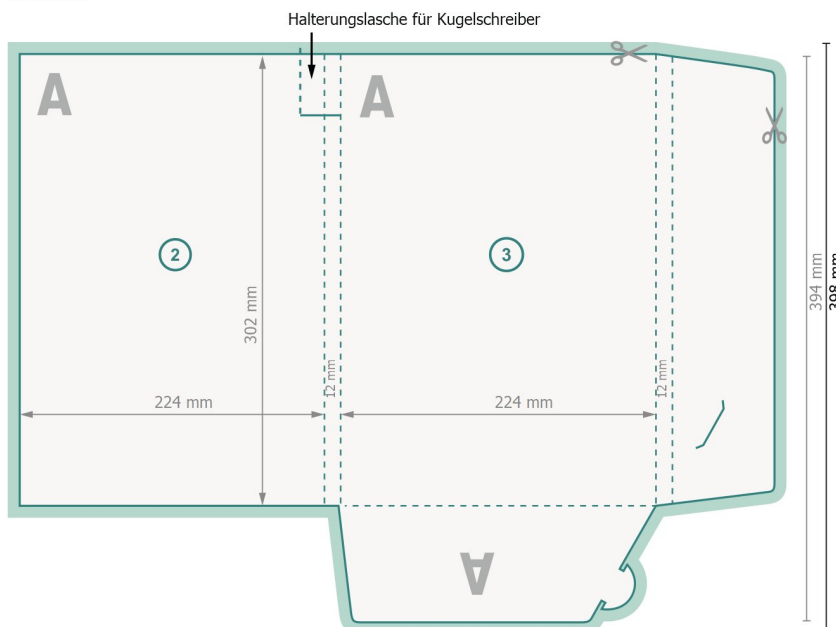

Mappen mit Kugelschreiberhalterung, A4

#07 (Hochformat)

Außenseite

Datenformat (inkl. 2 mm Beschnitt):
55,6 x 39,8 cm

Endformat:
55,2 x 39,4 cm

Endformat (geschlossen):
22,4 x 30,2 cm

Beschnitt:
2 mm

Sicherheitsabstand:
4 mm
Abstand der Texte/Informationen zum Rand des Endformats, dies verhindert unerwünschten Anschnitt.

Zeichenerklärung

- Beschnitt
- Leserichtung
- Endformat
- Datenformat
- Hier wird geschnitten/gestanzt
- Rillung/Falzung

Innenseite

Bitte beachten Sie:

Beschnittzugabe und Sicherheitsabstand wie angegeben anlegen.