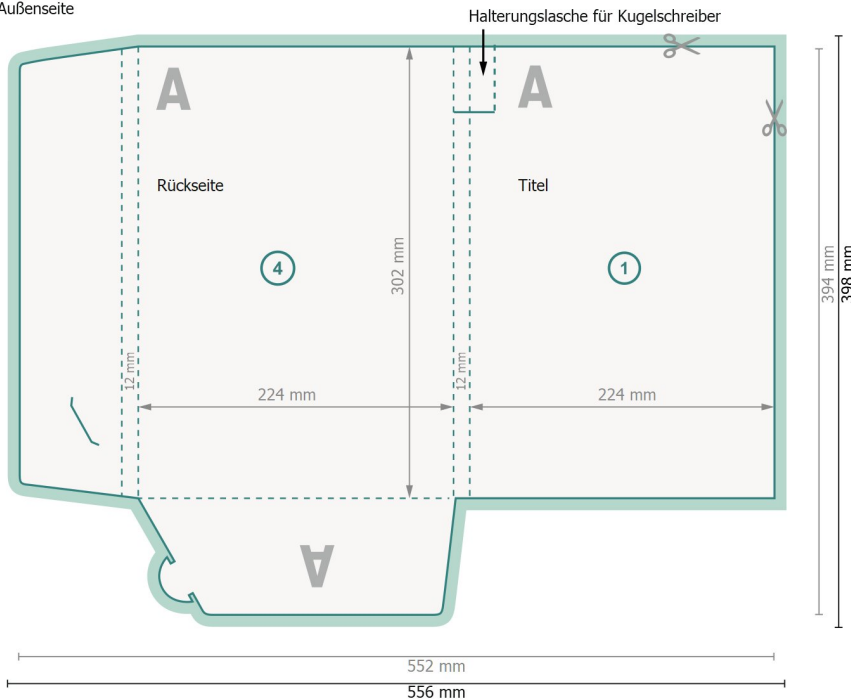

Mappen mit Kugelschreiberhalterung, A4

#07 (Hochformat)

Außenseite

Datenformat (inkl. 2 mm Beschnitt):
55,6 x 39,8 cm

Endformat:
55,2 x 39,4 cm

Endformat (geschlossen):
22,4 x 30,2 cm

Beschnitt:
2 mm

Sicherheitsabstand:
4 mm
Abstand der Texte/Informationen zum Rand des Endformats, dies verhindert unerwünschten Anschnitt.

Zeichenerklärung

- Beschnitt
- Leserichtung
- Endformat
- Datenformat
- Hier wird geschnitten/gestanzt
- Rillung/Falzung

Innenseite

Bitte beachten Sie:

Beschnittzugabe und Sicherheitsabstand wie angegeben anlegen.