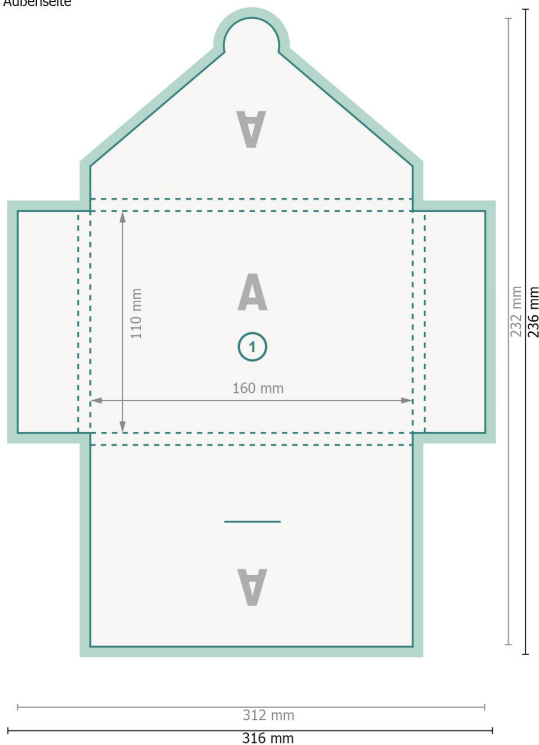

Mappen mit Verschlusslasche, A6

#40 (Hochformat)

Außenseite

Innenseite

Datenformat (inkl. 2 mm Beschnitt):
31,6 x 23,6 cm

Endformat:
31,2 x 23,2 cm

Endformat (geschlossen):
11 x 16 cm

Beschnitt:
2 mm

Sicherheitsabstand:
4 mm
Abstand der Texte/Informationen zum Rand des Endformats, dies verhindert unerwünschten Anschnitt.

Zeichenerklärung

- Beschnitt
- Leserichtung
- Endformat
- Datenformat
- Hier wird geschnitten/gestanzt
- Rillung/Falzung

Bitte beachten Sie:

Beschnittzugabe und Sicherheitsabstand wie angegeben anlegen.

Hintergrundfarben, Bilder oder Grafiken bis an den Rand des Datenformates anlegen.

Bei der Produktion können durch das Schneiden, Stanzen und Falzen Toleranzen auftreten.