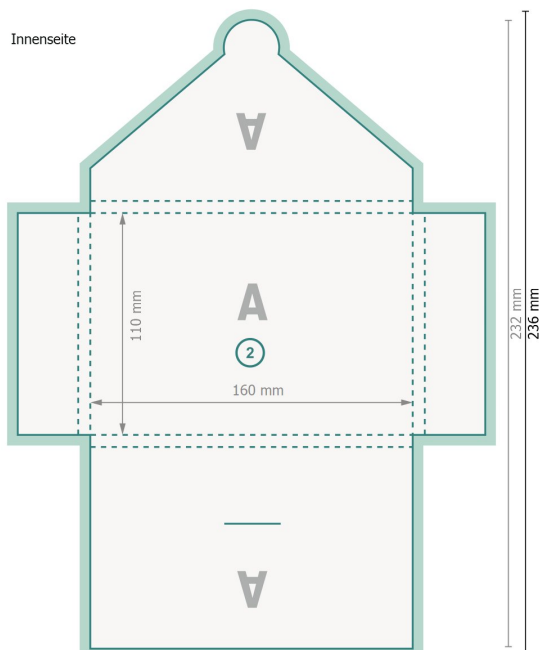

Mappen mit Verschlusslasche, A6

#40 (Hochformat)

Außenseite

Innenseite

Datenformat (inkl. 2 mm Beschnitt):
31,6 x 23,6 cm

Endformat:
31,2 x 23,2 cm

Endformat (geschlossen):
11 x 16 cm

Beschnitt:
2 mm

Sicherheitsabstand:
4 mm
Abstand der Texte/Informationen zum Rand des Endformats, dies verhindert unerwünschten Anschnitt.

Zeichenerklärung

- Beschnitt
- Leserichtung
- Endformat
- Datenformat
- Hier wird geschnitten/gestanzt
- Rillung/Falzung