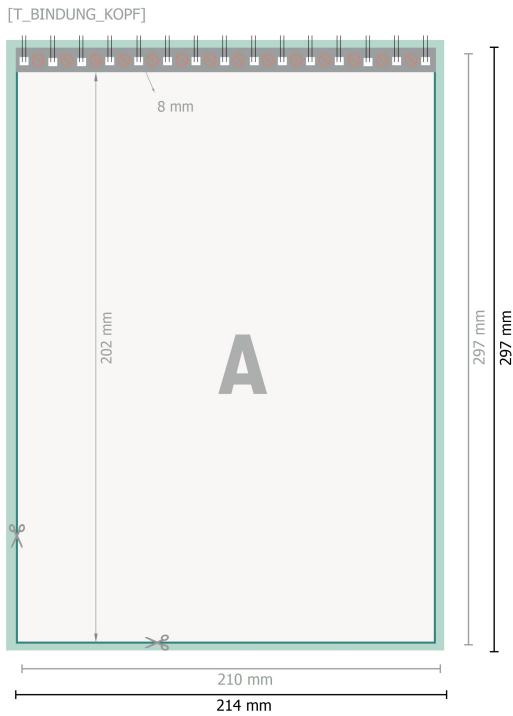

Blöcke mit Spiralbindung, A4

Hochformat

[T_BINDUNG_LINKS]

[T_BINDUNG_RECHTS]

Datenformat (inkl. 2 mm Beschnitt):

21,4 x 30,1 cm

Beschnitt:

2 mm

Endformat:

21 x 29,7 cm

Sicherheitsabstand:

4 mm

Abstand der Texte/Informationen zum Rand des Endformats, dies verhindert unerwünschten Anschnitt.

Zeichenerklärung

-  Beschnitt
-  Leserichtung
-  Endformat
-  Datenformat
-  Hier wird geschnitten/gestanzt
-  Nicht bedruckbar

Druckdatenhinweise finden Sie unter dem Menüpunkt *Druckdaten* auf www.onlineprinters.at

Blöcke mit Spiralbindung, A4

Hochformat

Datenformat (inkl. 2 mm Beschnitt):
21,4 x 30,1 cm

Beschnitt:
2 mm

Endformat:
21 x 29,7 cm

Sicherheitsabstand:
4 mm
Abstand der Texte/Informationen zum Rand des Endformats, dies verhindert unerwünschten Anschnitt.

Zeichenerklärung

- Beschnitt
- Leserichtung
- Endformat
- Datenformat
- Hier wird geschnitten/gestanzt
- Nicht bedruckbar