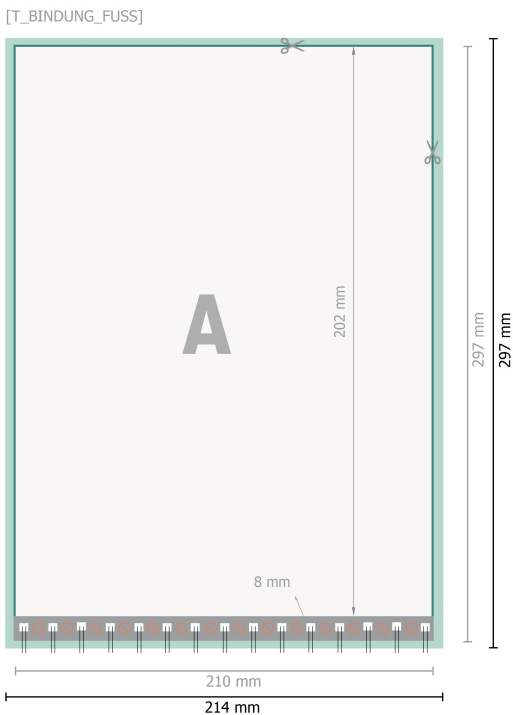

Blöcke mit Spiralbindung, A4

Hochformat

[T_BINDUNG_LINKS]

[T_BINDUNG_RECHTS]

Datenformat (inkl. 2 mm Beschnitt):

21,4 x 30,1 cm

Beschnitt:

2 mm

Endformat:

21 x 29,7 cm

Sicherheitsabstand:

4 mm

Abstand der Texte/Informationen zum Rand des Endformats, dies verhindert unerwünschten Anschnitt.

Zeichenerklärung

-  Beschnitt
-  Leserichtung
-  Endformat
-  Datenformat
-  Hier wird geschnitten/gestanzt
-  Nicht bedruckbar

Druckdatenhinweise finden Sie unter dem Menüpunkt *Druckdaten* auf www.onlineprinters.at

Blöcke mit Spiralbindung, A4

Hochformat

Datenformat (inkl. 2 mm Beschnitt):
21,4 x 30,1 cm

Beschnitt:
2 mm

Endformat:
21 x 29,7 cm

Sicherheitsabstand:
4 mm
Abstand der Texte/Informationen zum Rand des Endformats, dies verhindert unerwünschten Anschnitt.

Zeichenerklärung

- Beschnitt
- Leserichtung
- Endformat
- Datenformat
- Hier wird geschnitten/gestanzt
- Nicht bedruckbar