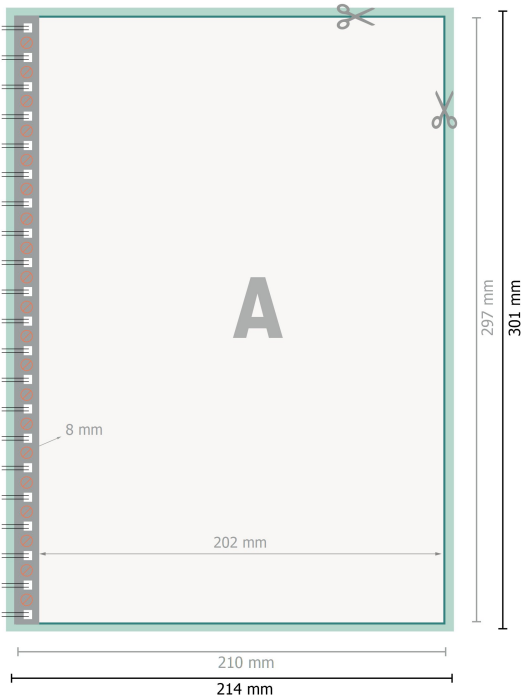

Blöcke mit Spiralbindung, A4

Hochformat

[T_BINDUNG_LINKS]

[T_BINDUNG_RECHTS]

Datenformat (inkl. 2 mm Beschnitt):

21,4 x 30,1 cm

Beschnitt:

2 mm

Endformat:

21 x 29,7 cm

Sicherheitsabstand:

4 mm

Abstand der Texte/Informationen zum Rand des Endformats, dies verhindert unerwünschten Anschnitt.

Zeichenerklärung

-  Beschnitt
-  Leserichtung
-  Endformat
-  Datenformat
-  Hier wird geschnitten/gestanzt
-  Nicht bedruckbar

Druckdatenhinweise finden Sie unter dem Menüpunkt *Druckdaten* auf www.onlineprinters.at

Blöcke mit Spiralbindung, A4

Hochformat

Datenformat (inkl. 2 mm Beschnitt):
21,4 x 30,1 cm

Beschnitt:
2 mm

Endformat:
21 x 29,7 cm

Sicherheitsabstand:
4 mm
Abstand der Texte/Informationen zum Rand des Endformats, dies verhindert unerwünschten Anschnitt.

Zeichenerklärung

- Beschnitt
- Leserichtung
- Endformat
- Datenformat
- Hier wird geschnitten/gestanzt
- Nicht bedruckbar