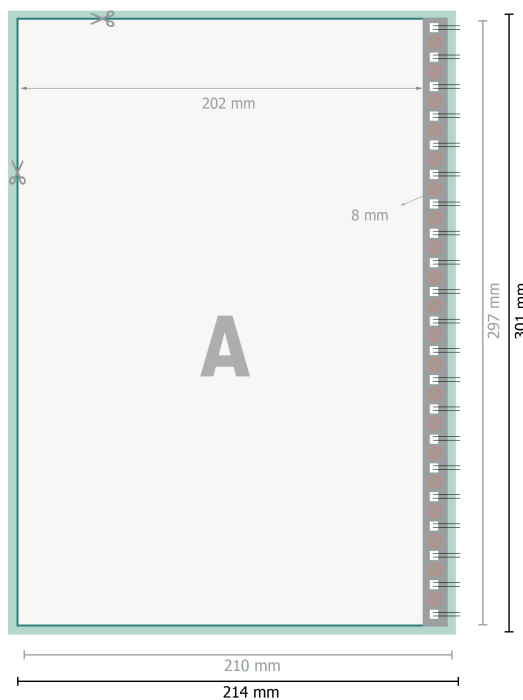

Blöcke mit Spiralbindung, A4

Hochformat

[T_BINDUNG_LINKS]

[T_BINDUNG_RECHTS]

Datenformat (inkl. 2 mm Beschnitt):

21,4 x 30,1 cm

Beschnitt:

2 mm

Endformat:

21 x 29,7 cm

Sicherheitsabstand:

4 mm

Abstand der Texte/Informationen zum Rand des Endformats, dies verhindert unerwünschten Anschnitt.

Zeichenerklärung

-  Beschnitt
-  Leserichtung
-  Endformat
-  Datenformat
-  Hier wird geschnitten/gestanzt
-  Nicht bedruckbar

Druckdatenhinweise finden Sie unter dem Menüpunkt *Druckdaten* auf www.onlineprinters.at

Blöcke mit Spiralbindung, A4

Hochformat

Datenformat (inkl. 2 mm Beschnitt):
21,4 x 30,1 cm

Beschnitt:
2 mm

Endformat:
21 x 29,7 cm