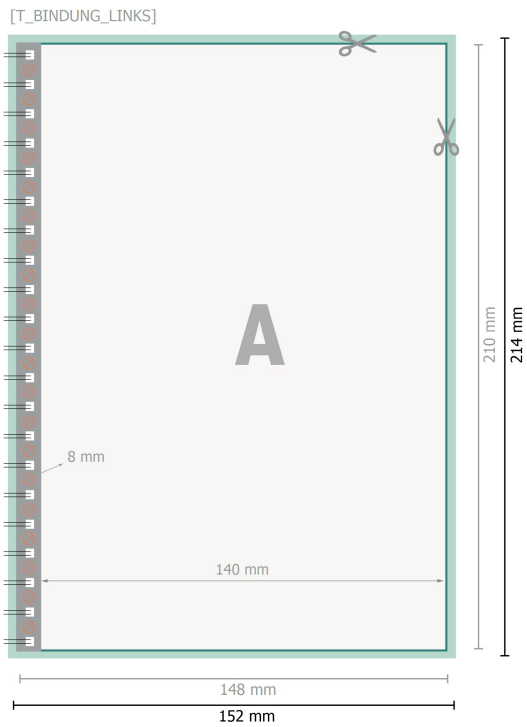

Blöcke mit Spiralbindung, A5

Hochformat

Datenformat (inkl. 2 mm Beschnitt):
15,2 x 21,4 cm

Beschnitt:
2 mm

Endformat:
14,8 x 21 cm

Sicherheitsabstand:
4 mm
Abstand der Texte/Informationen zum Rand des Endformats, dies verhindert unerwünschten Anschnitt.

Zeichenerklärung

- Beschnitt
- Leserichtung
- Endformat
- Datenformat
- Hier wird geschnitten/gestanzt
- Nicht bedruckbar

Bitte beachten Sie:

Beschnittzugabe und Sicherheitsabstand wie angegeben anlegen.