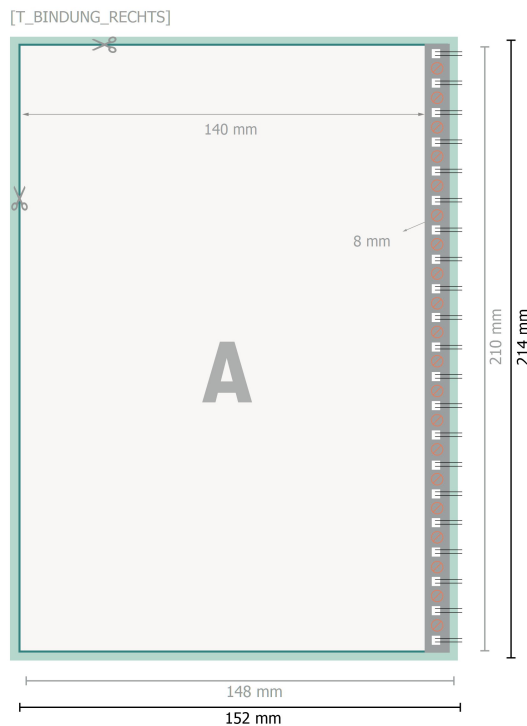

Blöcke mit Spiralbindung, A5

Hochformat

Datenformat (inkl. 2 mm Beschnitt):
15,2 x 21,4 cm

Beschnitt:
2 mm

Endformat:
14,8 x 21 cm

Sicherheitsabstand:
4 mm
Abstand der Texte/Informationen zum Rand des Endformats, dies verhindert unerwünschten Anschnitt.

Zeichenerklärung

- Beschnitt
- Leserichtung
- Endformat
- Datenformat
- Hier wird geschnitten/gestanzt
- Nicht bedruckbar

Bitte beachten Sie:

Beschnittzugabe und Sicherheitsabstand wie angegeben anlegen.