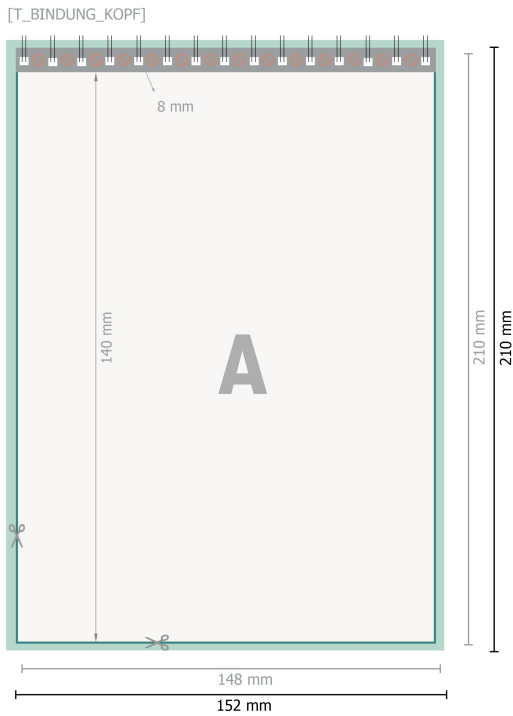

Blöcke mit Spiralbindung, A5

Hochformat

Datenformat (inkl. 2 mm Beschnitt):
15,2 x 21,4 cm

Beschnitt:
2 mm

Endformat:
14,8 x 21 cm

Sicherheitsabstand:
4 mm
Abstand der Texte/Informationen zum Rand des Endformats, dies verhindert unerwünschten Anschnitt.

Zeichenerklärung

- Beschnitt
- Leserichtung
- Endformat
- Datenformat
- Hier wird geschnitten/gestanzt
- Nicht bedruckbar

Bitte beachten Sie:

Beschnittzugabe und Sicherheitsabstand wie angegeben anlegen.