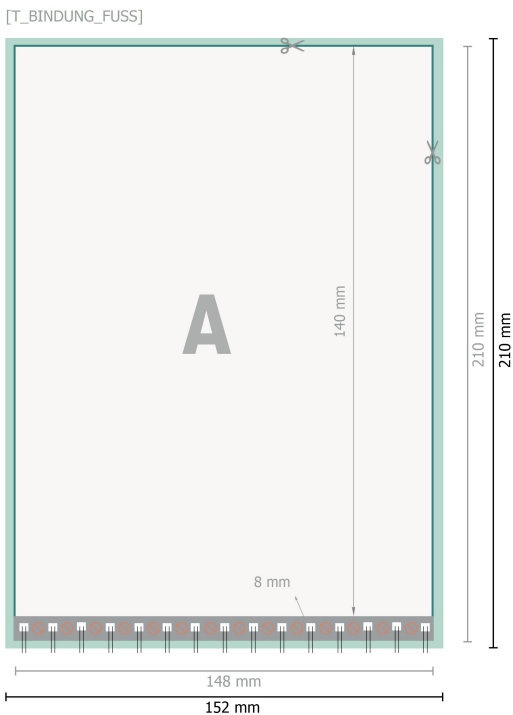

Blöcke mit Spiralbindung, A5

Hochformat

Datenformat (inkl. 2 mm Beschnitt):
15,2 x 21,4 cm

Beschnitt:
2 mm

Endformat:
14,8 x 21 cm

Sicherheitsabstand:
4 mm
Abstand der Texte/Informationen zum Rand des Endformats, dies verhindert unerwünschten Anschnitt.

Zeichenerklärung

- Beschnitt
- Leserichtung
- Endformat
- Datenformat
- Hier wird geschnitten/gestanzt
- Nicht bedruckbar

Bitte beachten Sie:

Beschnittzugabe und Sicherheitsabstand wie angegeben anlegen.