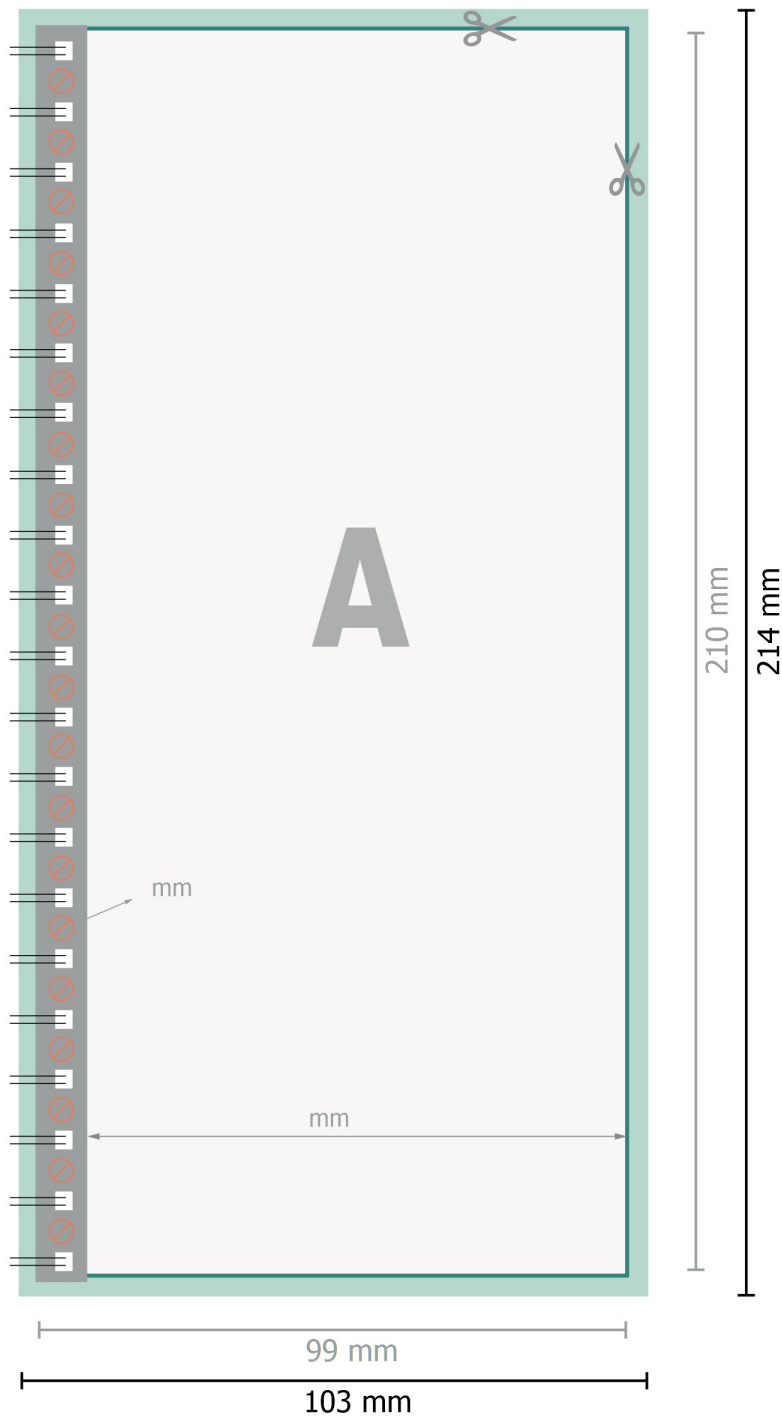

## Blöcke mit Spiralbindung, DL

Bindung links

**Datenformat (inkl. 2 mm Beschnitt):**  
10,3 x 21,4 cm

**Beschnitt:**  
2 mm

**Endformat:**  
9,9 x 21 cm

**Sicherheitsabstand:**  
4 mm  
Abstand der Texte/Informationen zum Rand des Endformats, dies verhindert unerwünschten Anschnitt.

### Bitte beachten Sie:

Beschnittzugabe und Sicherheitsabstand wie angegeben anlegen.

Hintergrundfarben, Bilder oder Grafiken bis an den Rand des Datenformates anlegen.

Bei der Produktion können durch das Schneiden, Stanzen und Falzen Toleranzen auftreten.