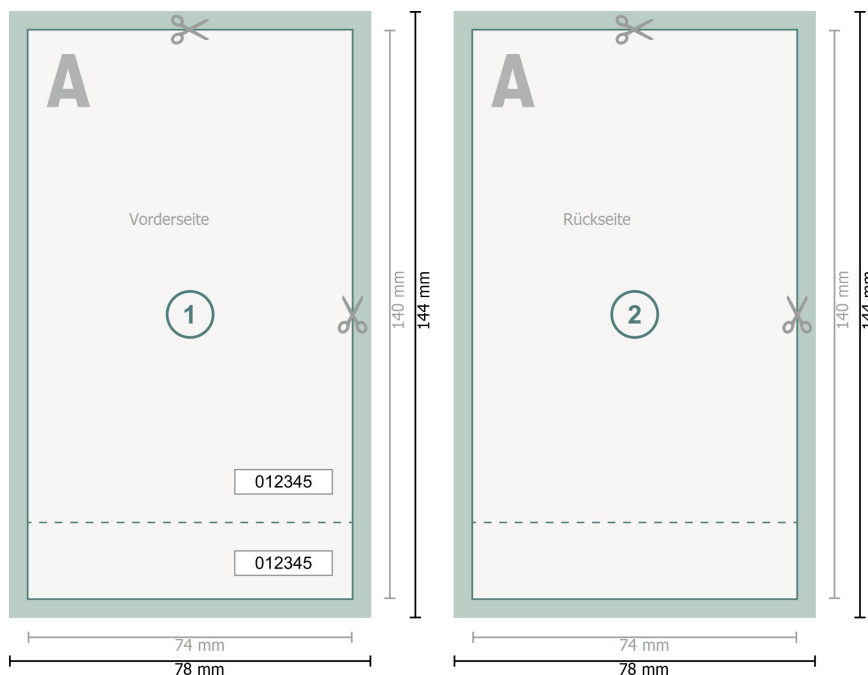

Eintrittskarten, 7,4 x 14 cm

Datenformat (inkl. 2 mm Beschnitt):
7,8 x 14,4 cm

Endformat:
7,4 x 14 cm

Beschnitt:
2 mm

Sicherheitsabstand:
4 mm

Abstand der Texte/Informationen zum Rand des Endformats, dies verhindert unerwünschten Anschnitt.

Zeichenerklärung

-  Beschnitt
-  Leserichtung
-  Endformat
-  Datenformat
-  Hier wird geschnitten/gestanz
-  Perforation

Bitte beachten Sie:

Beschnittzugabe und Sicherheitsabstand wie angegeben anlegen.

Hintergrundfarben, Bilder oder Grafiken bis an den Rand des Datenformates anlegen.

Bei der Produktion können durch das Schneiden, Stanzen und Falzen Toleranzen auftreten.

Druckdatenhinweise finden Sie unter dem Menüpunkt *Druckdaten* auf www.onlineprinters.at