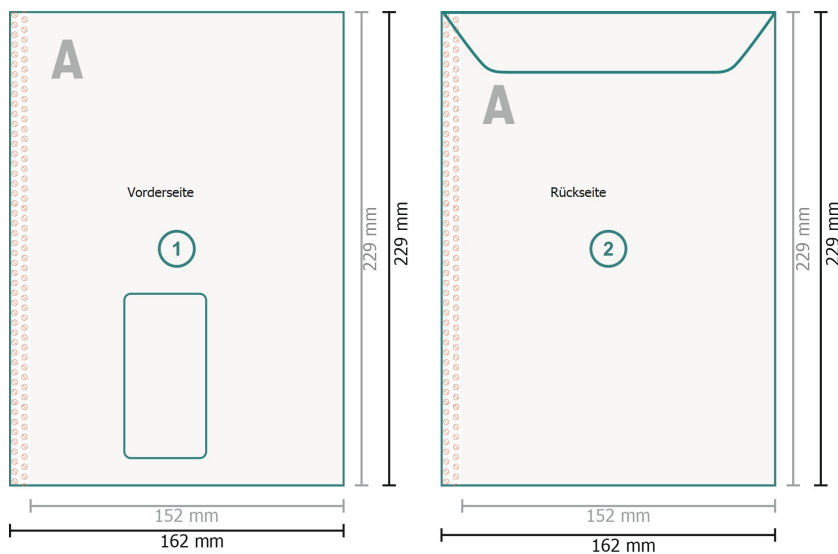

Versandtaschen, C5 mit Fenster links, 100 g/m² Offsetpapier

Endformat:

16,2 x 22,9 cm

Bedruckbarer Bereich:

15,2 x 22,9 cm

Sicherheitsabstand:

4 mm

Abstand der Texte/Informationen zum Rand des Endformats, dies verhindert unerwünschten Anschnitt.

Zeichenerklärung

-  Beschnitt
-  Leserichtung
-  Endformat
-  Datenformat
-  Hier wird geschnitten/gestanzt
-  Nicht bedruckbar
-  Rillung/Falzung

Bitte beachten Sie:

Beschnittzugabe und Sicherheitsabstand wie angegeben anlegen.

Hintergrundfarben, Bilder oder Grafiken bis an den Rand des Datenformates anlegen.

Bei der Produktion können durch das Schneiden, Stanzen und Falzen Toleranzen auftreten.

Druckdatenhinweise finden Sie unter dem Menüpunkt *Druckdaten* auf www.onlineprinters.at