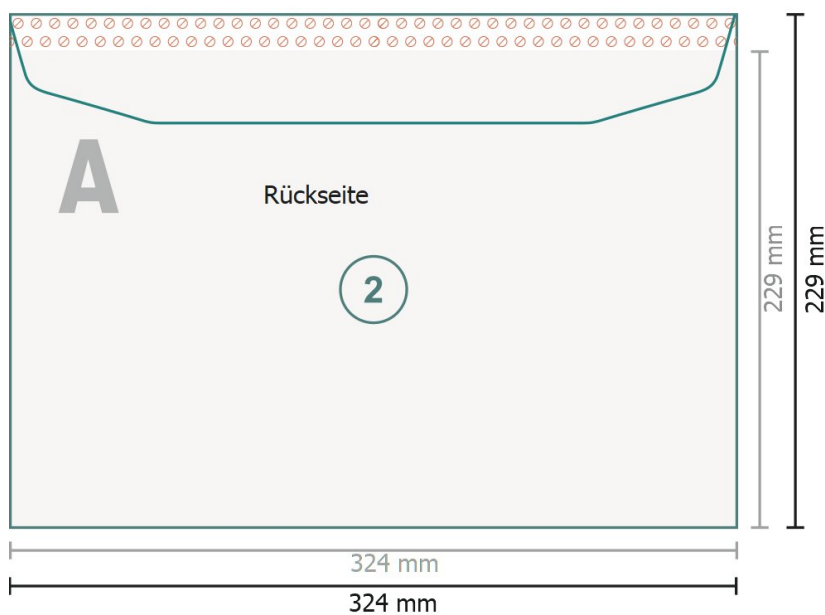

Versandtaschen, C4, Verschlussklappe an der langen Seite mit Fenster links, 90 g/m² Offsetpapier

Endformat:

32,4 x 22,9 cm

Bedruckbarer Bereich:

32,4 x 21,9 cm

Sicherheitsabstand:

4 mm

Abstand der Texte/Informationen zum Rand des Endformats, dies verhindert unerwünschten Anschnitt.

Zeichenerklärung

 Beschnitt

A Leserichtung

 Endformat

 Datenformat

 Hier wird geschnitten/gestanz

 Nicht bedruckbar

 Rillung/Falzung