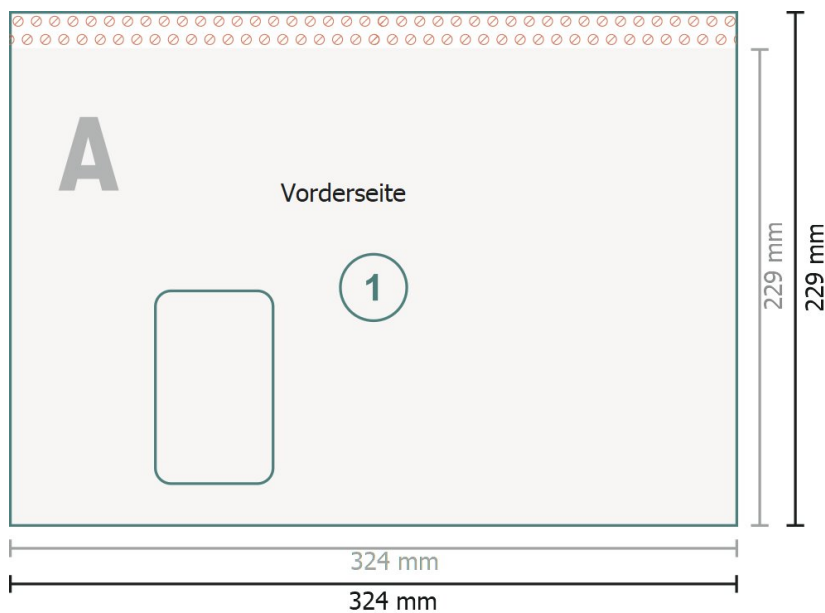

Versandtaschen, C4, Verschlussklappe an der langen Seite mit Fenster links, 90 g/m² Offsetpapier

Endformat:

32,4 x 22,9 cm

Bedruckbarer Bereich:

32,4 x 21,9 cm

Sicherheitsabstand:

4 mm

Abstand der Texte/Informationen zum Rand des Endformats, dies verhindert unerwünschten Anschnitt.

Zeichenerklärung

 Beschnitt

A Leserichtung

 Endformat

 Datenformat

 Hier wird geschnitten/gestanz

 Nicht bedruckbar

 Rillung/Falzung