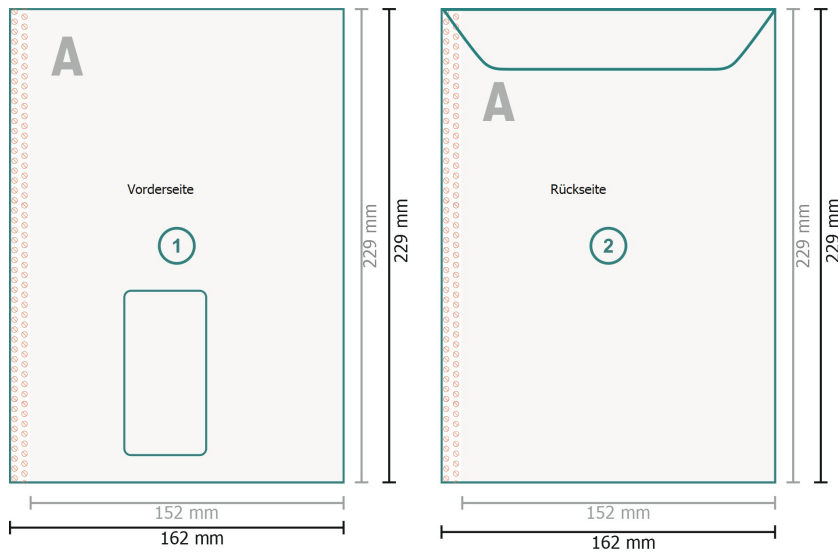

Versandtaschen, C5 mit Fenster links, 100 g/m² Offsetpapier

Endformat:

16,2 x 22,9 cm

Bedruckbarer Bereich:

15,2 x 22,9 cm

Sicherheitsabstand:

4 mm

Abstand der Texte/Informationen zum Rand des Endformats, dies verhindert unerwünschten Anschnitt.

Zeichenerklärung

-  Beschnitt
-  Leserichtung
-  Endformat
-  Datenformat
-  Hier wird geschnitten/gestanzt
-  Nicht bedruckbar
-  Rillung/Falzung

Bitte beachten Sie:

Beschnittzugabe und Sicherheitsabstand wie angegeben anlegen.

Hintergrundfarben, Bilder oder Grafiken bis an den Rand des Datenformates anlegen.

Bei der Produktion können durch das Schneiden, Stanzen und Falzen Toleranzen auftreten.

Druckdatenhinweise finden Sie unter dem Menüpunkt *Druckdaten* auf www.onlineprinters.at