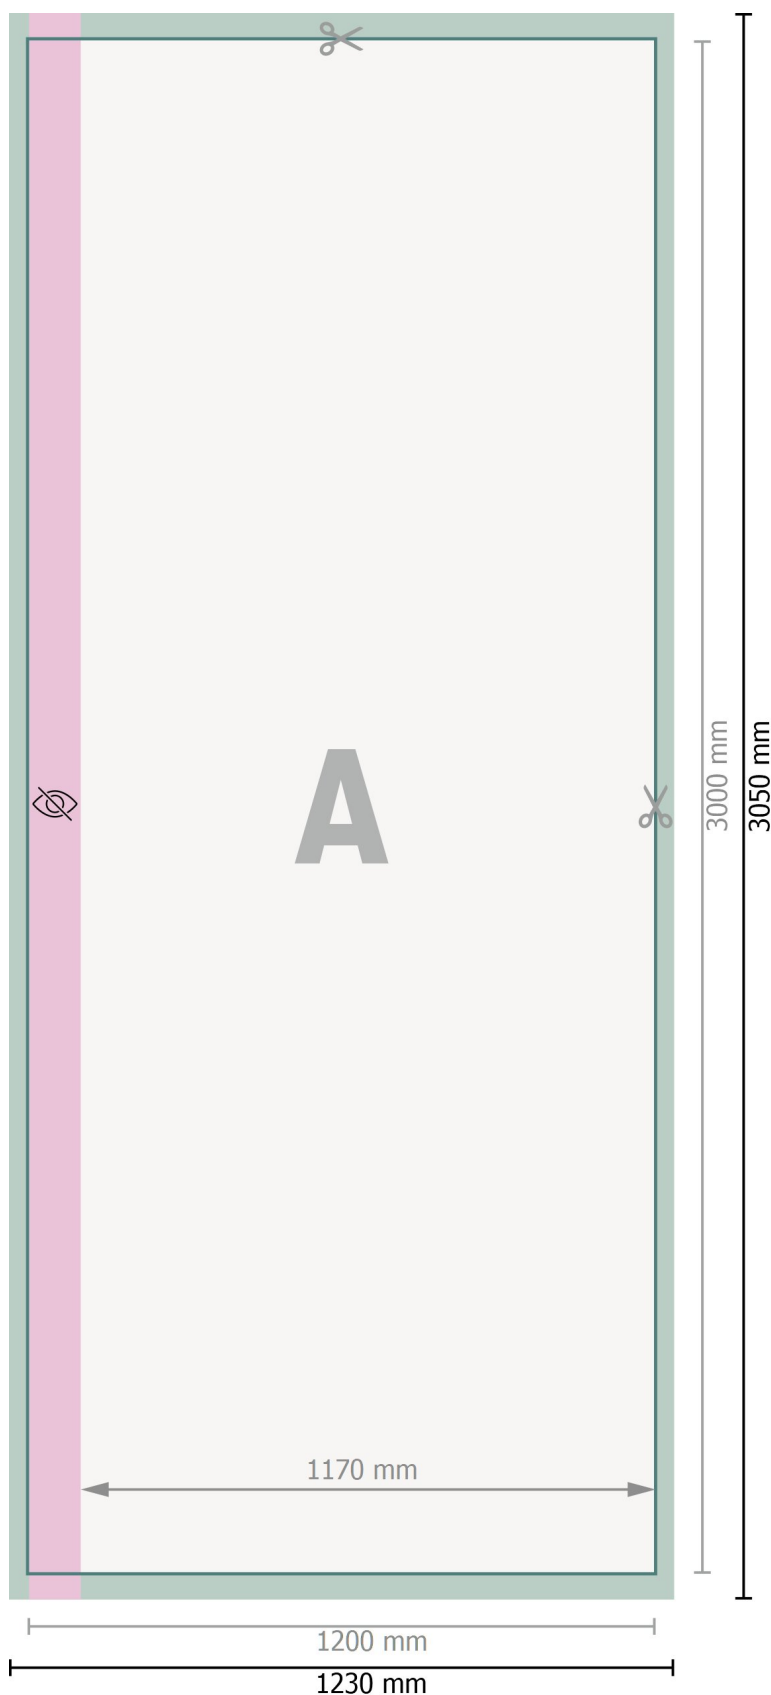

Flagge ohne Ausleger, 120 x 300 cm

**Datenformat:**

123 x 305 cm

Endformat:

120 x 300 cm

Sichtbarer Bereich:

117 x 300 cm

Sicherheitsabstand:

40 mm

Abstand der Texte/Informationen zum Rand des Endformats, dies verhindert unerwünschten Anschnitt.

Zeichenerklärung

-  Beschnitt
-  Leserichtung
-  Endformat
-  Datenformat
-  Nicht sichtbar

Bitte beachten Sie:

Beschnittzugabe und Sicherheitsabstand wie angegeben anlegen.

Hintergrundfarben, Bilder oder Grafiken bis an den Rand des Datenformates anlegen.

Bei der Produktion können durch das Schneiden, Stanzen und Falzen Toleranzen auftreten.