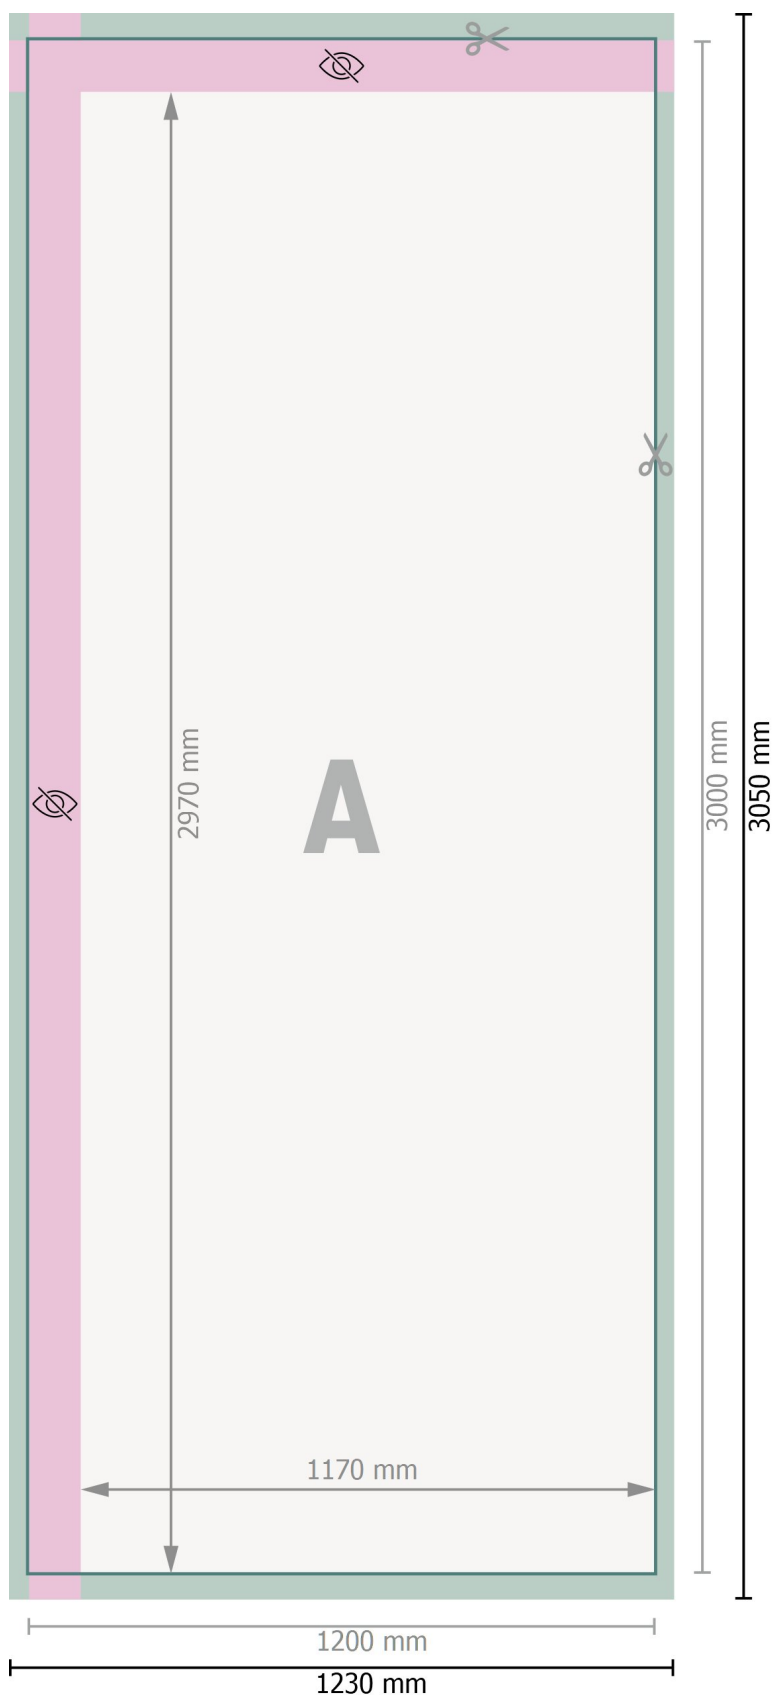

Flagge für Ausleger, 120 x 300 cm

**Datenformat:**

123 x 305 cm

Endformat:

120 x 300 cm

Sichtbarer Bereich:

117 x 297 cm

Sicherheitsabstand:

40 mm

Abstand der Texte/Informationen zum Rand des Endformats, dies verhindert unerwünschten Anschnitt.

Zeichenerklärung

-  Beschnitt
-  Leserichtung
-  Endformat
-  Datenformat
-  Nicht sichtbar

Bitte beachten Sie:

Beschnittzugabe und Sicherheitsabstand wie angegeben anlegen.

Hintergrundfarben, Bilder oder Grafiken bis an den Rand des Datenformates anlegen.

Bei der Produktion können durch das Schneiden, Stanzen und Falzen Toleranzen auftreten.