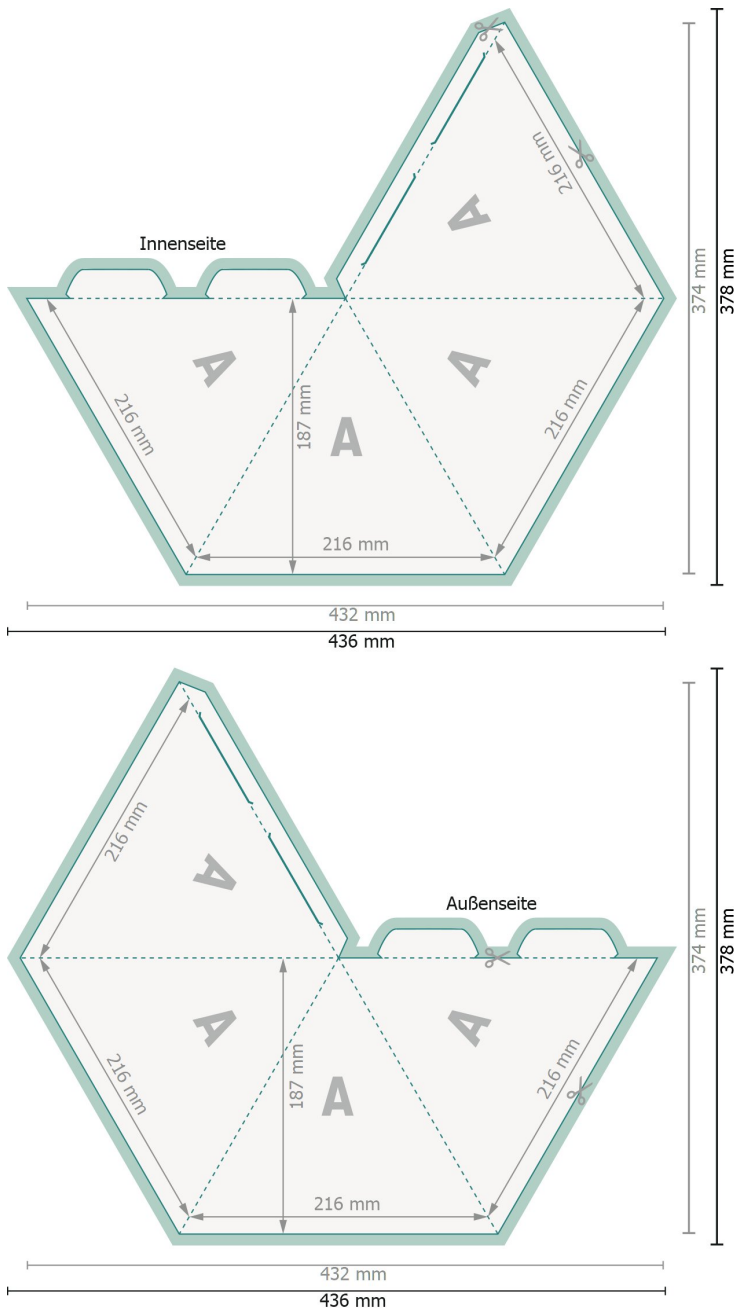

Pyramide 4-seitig

Datenformat (inkl. 2 mm Beschnitt):
43,6 x 37,8 cm

Beschnitt:
2 mm

Endformat:
43,2 x 37,4 cm

Endformat (geschlossen):
21,6 x 18,7 cm

Sicherheitsabstand:
4 mm
Abstand der Texte/Informationen zum Rand des Endformats, dies verhindert unerwünschten Anschnitt.

Zeichenerklärung

- Beschnitt
- Endformat
- Datenformat
- Hier wird geschnitten/gestanzt
- Rillung/Falzung

Bitte entfernen Sie die Stanzkontur aus der Downloadvorlage, bevor Sie Ihre Druckdaten generieren.
Bitte verdeutlichen Sie uns den Stand der Stanzkontur anhand einer zweiten Datei (Ansichtsdatei).

Bitte beachten Sie:

Beschnittzugabe und Sicherheitsabstand wie angegeben anlegen.

Hintergrundfarben, Bilder oder Grafiken bis an den Rand des Datenformates anlegen.

Bei der Produktion können durch das Schneiden, Stanzen und Falzen Toleranzen auftreten.