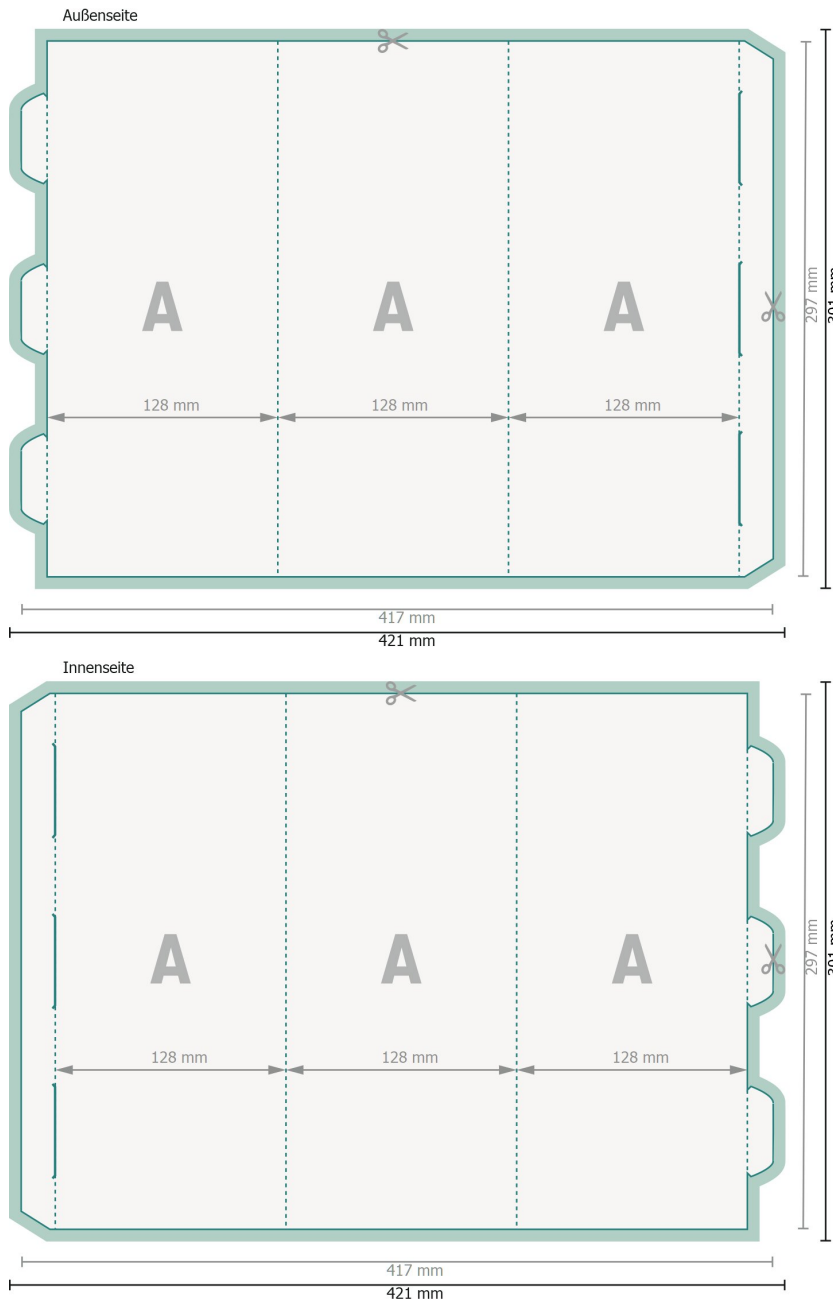

Aufsteller, Prisma groß

Datenformat (inkl. 2 mm Beschnitt):
42,1 x 30,1 cm

Beschnitt:
2 mm

Endformat:
41,7 x 29,7 cm

Endformat (geschlossen):
12,8 x 29,7 cm

Sicherheitsabstand:
4 mm
Abstand der Texte/Informationen zum Rand des Endformats, dies verhindert unerwünschten Anschnitt.

Zeichenerklärung

-  Beschnitt
-  Endformat
-  Datenformat
-  Hier wird geschnitten/gestanzt
-  Rillung/Falzung

Bitte entfernen Sie die Stanzkontur aus der Downloadvorlage, bevor Sie Ihre Druckdaten generieren.
Bitte verdeutlichen Sie uns den Stand der Stanzkontur anhand einer zweiten Datei (Ansichtsdatei).

Bitte beachten Sie:

Beschnittzugabe und Sicherheitsabstand wie angegeben anlegen.

Hintergrundfarben, Bilder oder Grafiken bis an den Rand des Datenformates anlegen.

Bei der Produktion können durch das Schneiden, Stanzen und Falzen Toleranzen auftreten.