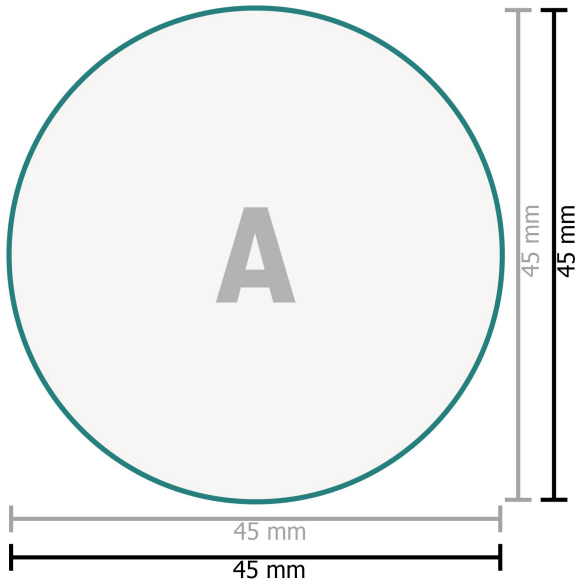

Trodat Selbstfärbestempel Professional 52045

**Datenformat:**

4,5 x 4,5 cm

Sicherheitsabstand:

1 mm

Abstand der Texte/Informationen zum Rand des Endformats, dies verhindert unerwünschten Anschnitt.

Zeichenerklärung

A Leserichtung

 Endformat

 Datenformat

Texte, Objekte und Grafiken müssen in 100 % Schwarz angelegt sein, keine Graustufen

Bitte beachten Sie:

Beschnittzugabe und Sicherheitsabstand wie angegeben anlegen.

Hintergrundfarben, Bilder oder Grafiken bis an den Rand des Datenformates anlegen.