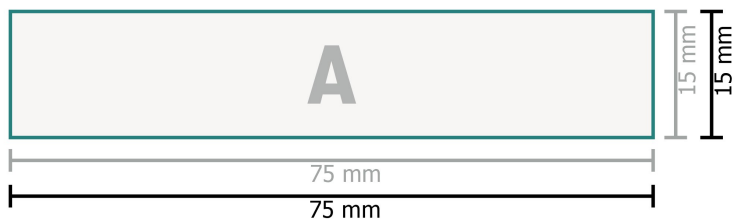

# Stempelplatte für Holzstempel

Texte, Objekte und Grafiken müssen in 100 % Schwarz angelegt sein, keine Graustufen

## Datenformat:

7,5 x 1,5 cm

## Sicherheitsabstand:

1 mm

Abstand der Texte/Informationen zum Rand des Endformats, dies verhindert unerwünschten Anschnitt.