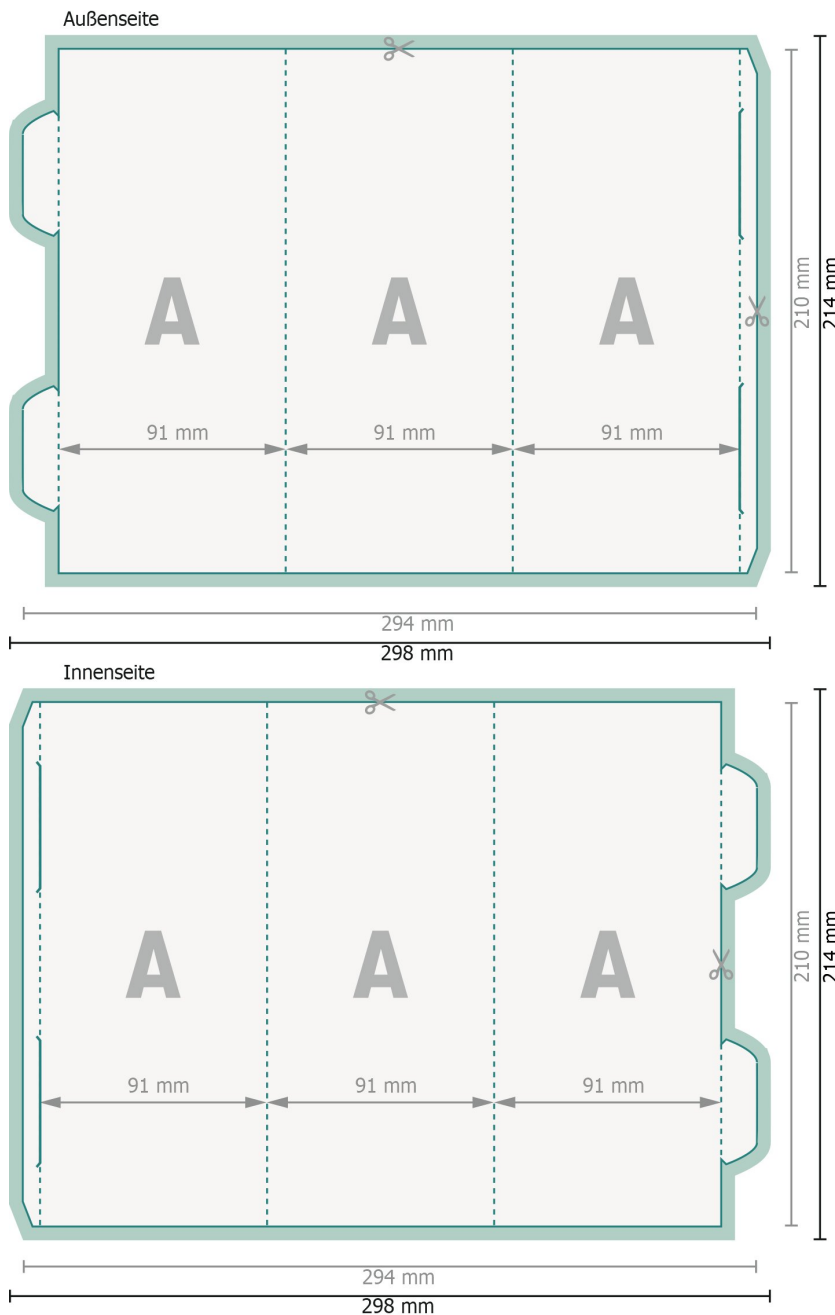

Aufsteller, Prisma mittel

Datenformat (inkl. 2 mm Beschnitt):
29,8 x 21,4 cm

Beschnitt:
2 mm

Endformat:
29,4 x 21 cm

Endformat (geschlossen):
9,1 x 21 cm

Sicherheitsabstand:
4 mm
Abstand der Texte/Informationen zum Rand des Endformats, dies verhindert unerwünschten Anschnitt.

Zeichenerklärung

-  Beschnitt
-  Endformat
-  Datenformat
-  Hier wird geschnitten/gestanzt
-  Rillung/Falzung

Bitte entfernen Sie die Stanzkontur aus der Downloadvorlage, bevor Sie Ihre Druckdaten generieren. Bitte verdeutlichen Sie uns den Stand der Stanzkontur anhand einer zweiten Datei (Ansichtsdatei).

Bitte beachten Sie:

Beschnittzugabe und Sicherheitsabstand wie angegeben anlegen.

Hintergrundfarben, Bilder oder Grafiken bis an den Rand des Datenformates anlegen.

Bei der Produktion können durch das Schneiden, Stanzen und Falzen Toleranzen auftreten.