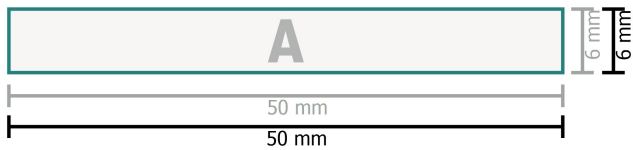

# Holzstempel inkl. Stempelplatte

Texte, Objekte und Grafiken müssen in 100 % Schwarz angelegt sein, keine Graustufen

## Datenformat:

5 x 0,6 cm

## Sicherheitsabstand:

1 mm

Abstand der Texte/Informationen zum Rand des Endformats, dies verhindert unerwünschten Anschnitt.