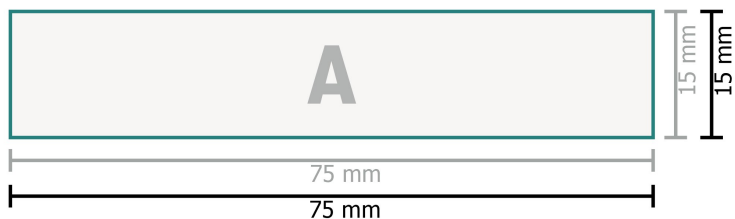

Holzstempel inkl. Stempelplatte

Texte, Objekte und Grafiken müssen in 100 % Schwarz angelegt sein, keine Graustufen

Datenformat:

7,5 x 1,5 cm

Sicherheitsabstand:

1 mm

Abstand der Texte/Informationen zum Rand des Endformats, dies verhindert unerwünschten Anschnitt.

Zeichenerklärung

A Leserichtung

┌─┐ Endformat

┌─┐ Datenformat

Bitte beachten Sie:

Beschnittzugabe und Sicherheitsabstand wie angegeben anlegen.

Hintergrundfarben, Bilder oder Grafiken bis an den Rand des Datenformates anlegen.