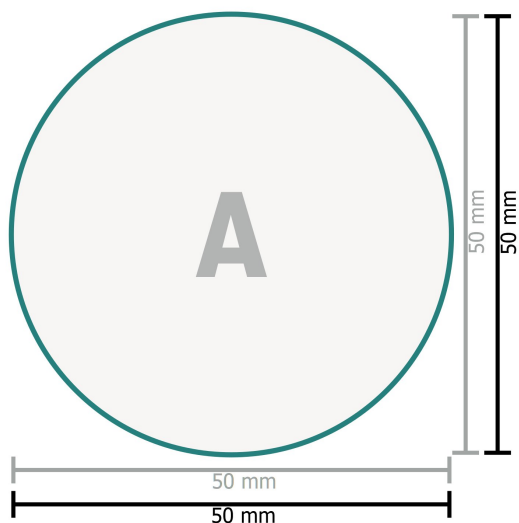

# Stempelplatte für Holzstempel

Texte, Objekte und Grafiken müssen in 100 % Schwarz angelegt sein, keine Graustufen

## Datenformat:

5 x 5 cm