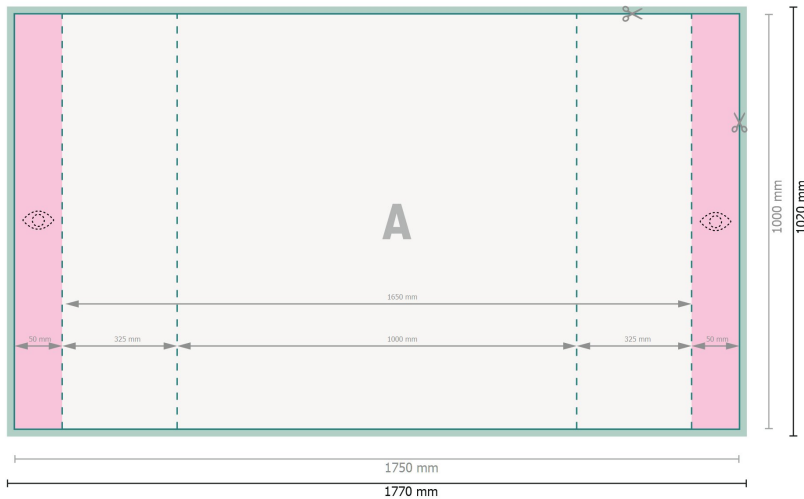

Textilfalttheke nur Druck, 177 x 102 cm

Datenformat (inkl. 10 mm Beschnitt):
177 x 102 cm

Endformat:
175 x 100 cm

Sicherheitsabstand:
100 mm

Abstand der Texte/Informationen zum Rand des Endformats, dies verhindert unerwünschten Anschnitt.

Zeichenerklärung

- Beschnitt
- Leserichtung
- Endformat
- Datenformat
- Hier wird geschnitten/gestanzt
- Bedingt sichtbarer Bereich

Bitte beachten Sie:

Beschnittzugabe und Sicherheitsabstand wie angegeben anlegen.

Hintergrundfarben, Bilder oder Grafiken bis an den Rand des Datenformates anlegen.

Bei der Produktion können durch das Schneiden, Stanzen und Falzen Toleranzen auftreten.

Druckdatenhinweise finden Sie unter dem Menüpunkt *Druckdaten* auf www.onlineprinters.at