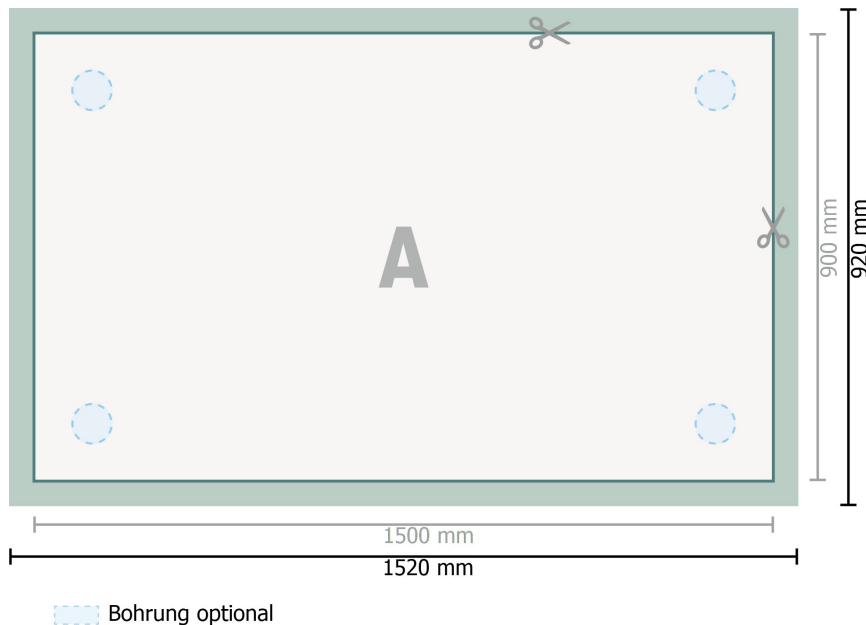

Platten aus Acrylglas, 150 x 90 cm

Datenformat (inkl. 10 mm Beschnitt):
152 x 92 cm

Endformat:
150 x 90 cm

Beschnitt:
10 mm

Sicherheitsabstand:
4 mm
Abstand der Texte/Informationen zum Rand des Endformats, dies verhindert unerwünschten Anschnitt.

Zeichenerklärung

 Beschnitt

 Leserichtung

 Endformat

 Datenformat

 Hier wird geschnitten/ge-
stanzt

Bitte beachten Sie:

Beschnittzugabe und Sicherheitsabstand wie angegeben anlegen.

Hintergrundfarben, Bilder oder Grafiken bis an den Rand des Datenformates anlegen.

Bei der Produktion können durch das Schneiden, Stanzen und Falzen Toleranzen auftreten.

Druckdatenhinweise finden Sie unter dem Menüpunkt *Druckdaten* auf www.onlineprinters.at