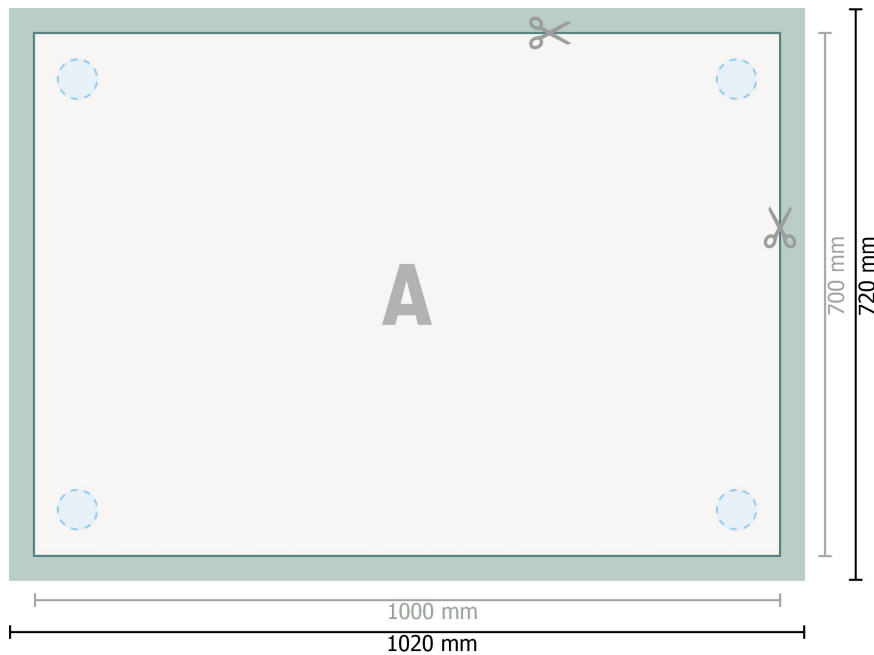

Weichschaumplatten, 100 x 70 cm

Bohrung optional

Datenformat (inkl. 10 mm Beschnitt):
102 x 72 cm

Endformat:
100 x 70 cm

Beschnitt:
10 mm

Sicherheitsabstand:
4 mm
Abstand der Texte/Informationen zum Rand des Endformats, dies verhindert unerwünschten Anschnitt.

Zeichenerklärung

-  Beschnitt
-  Leserichtung
-  Endformat
-  Datenformat
-  Hier wird geschnitten/gestanzt

Bitte beachten Sie:

Beschnittzugabe und Sicherheitsabstand wie angegeben anlegen.

Hintergrundfarben, Bilder oder Grafiken bis an den Rand des Datenformats anlegen.