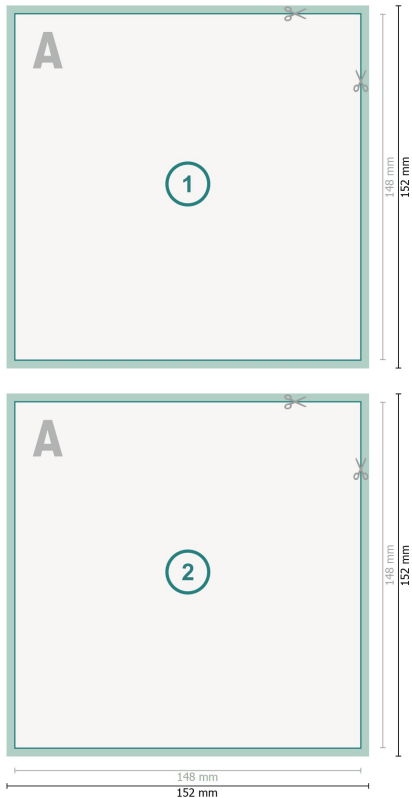

Autogrammkarten, A5-Quadrat

**Datenformat (inkl. 2 mm Beschnitt):**

15,2 x 15,2 cm

Beschnitt:

2 mm

Endformat:

14,8 x 14,8 cm

Sicherheitsabstand:

4 mm

Abstand der Texte/Informationen zum Rand des Endformats, dies verhindert unerwünschten Anschnitt.

Zeichenerklärung

-  Beschnitt
-  Leserichtung
-  Endformat
-  Datenformat
-  Hier wird geschnitten/gestanzt