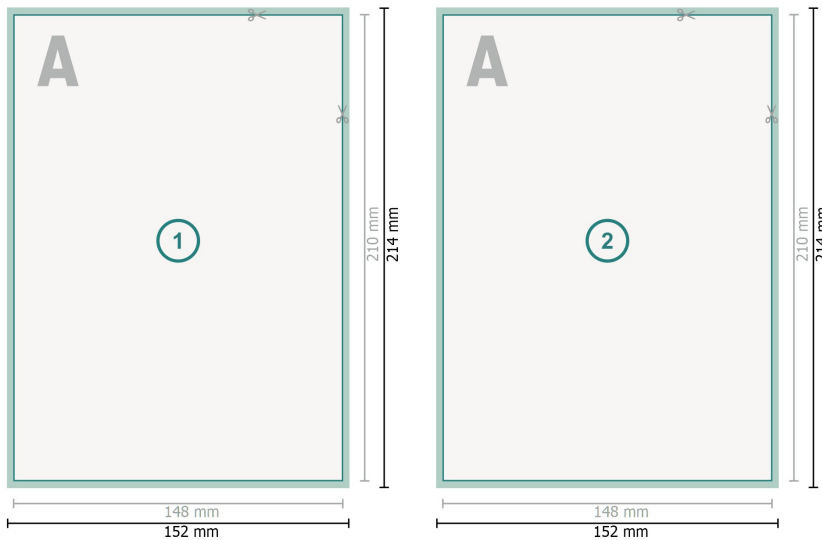

## Autogrammkarten, A5

**Datenformat (inkl. 2 mm Beschnitt):**  
15,2 x 21,4 cm

**Beschnitt:**  
2 mm

**Endformat:**  
14,8 x 21 cm

**Sicherheitsabstand:**  
4 mm  
Abstand der Texte/Informationen zum Rand des Endformats, dies verhindert unerwünschten Anschnitt.

### Zeichenerklärung

- Beschnitt
- Leserichtung
- Endformat
- Datenformat
- Hier wird geschnitten/gestanzt

### Bitte beachten Sie:

Besnchnittzugabe und Sicherheitsabstand wie angegeben anlegen.

Hintergrundfarben, Bilder oder Grafiken bis an den Rand des Datenformates anlegen.

Bei der Produktion können durch das Schneiden, Stanzen und Falzen Toleranzen auftreten.