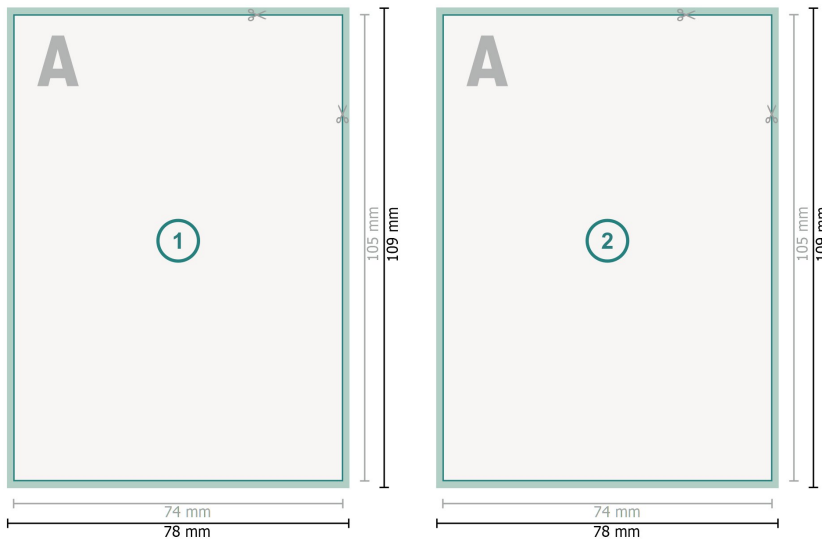

Postkarten, A7

Datenformat (inkl. 2 mm Beschnitt):
7,8 x 10,9 cm

Beschnitt:
2 mm

Endformat:
7,4 x 10,5 cm

Sicherheitsabstand:
4 mm
Abstand der Texte/Informationen zum Rand des Endformats, dies verhindert unerwünschten Anschnitt.

Zeichenerklärung

- Beschnitt
- Leserichtung
- Endformat
- Datenformat
- Hier wird geschnitten/gestanzt

Bitte beachten Sie:

Besnchnittzugabe und Sicherheitsabstand wie angegeben anlegen.

Hintergrundfarben, Bilder oder Grafiken bis an den Rand des Datenformates anlegen.