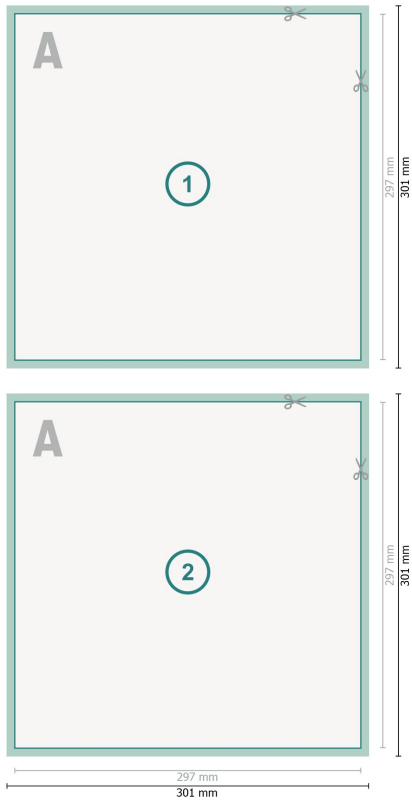

## Postkarten, A3-Quadrat

**Datenformat (inkl. 2 mm Beschnitt):**

30,1 x 30,1 cm

**Beschnitt:**

2 mm

**Endformat:**

29,7 x 29,7 cm

**Sicherheitsabstand:**

4 mm

Abstand der Texte/Informationen zum Rand des Endformats, dies verhindert unerwünschten Anschnitt.

**Zeichenerklärung**

-  Beschnitt
-  Leserichtung
-  Endformat
-  Datenformat
-  Hier wird geschnitten/gestanzt