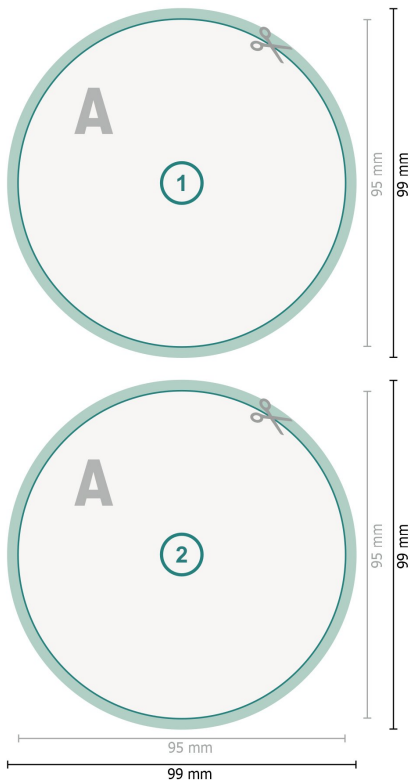

## Postkarten, rund, 9,5 cm Durchmesser

**Datenformat (inkl. 2 mm Beschnitt):**  
9,9 x 9,9 cm

**Beschnitt:**  
2 mm

**Endformat:**  
9,5 x 9,5 cm

**Sicherheitsabstand:**  
4 mm  
Abstand der Texte/Informationen zum Rand des Endformats, dies verhindert unerwünschten Anschnitt.

### Zeichenerklärung

-  Beschnitt
-  Leserichtung
-  Endformat
-  Datenformat
-  Hier wird geschnitten/gestanzt

### Bitte beachten Sie:

Beschnittzugabe und Sicherheitsabstand wie angegeben anlegen.

Hintergrundfarben, Bilder oder Grafiken bis an den Rand des Datenformates anlegen.

Bei der Produktion können durch das Schneiden, Stanzen und Falzen Toleranzen auftreten.