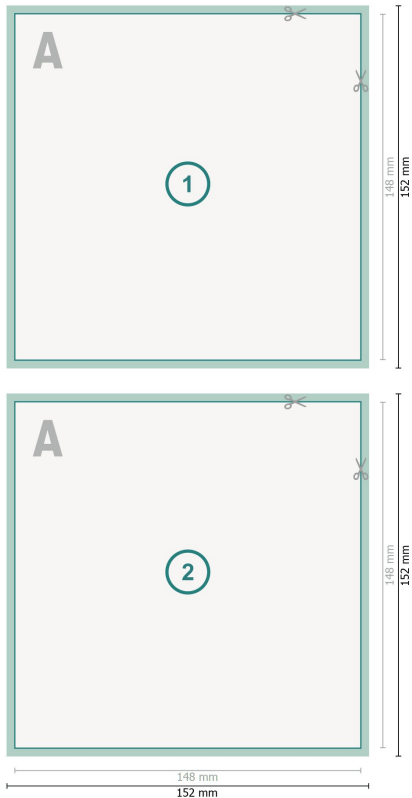

Grußkarten Hochformat, A5-Quadrat

Datenformat (inkl. 2 mm Beschnitt):
15,2 x 15,2 cm

Beschnitt:
2 mm

Endformat:
14,8 x 14,8 cm

Sicherheitsabstand:
4 mm
Abstand der Texte/Informationen zum Rand des Endformats, dies verhindert unerwünschten Anschnitt.

Zeichenerklärung

-  Beschnitt
-  Leserichtung
-  Endformat
-  Datenformat
-  Hier wird geschnitten/gestanzt

Bitte beachten Sie:

Beschnittzugabe und Sicherheitsabstand wie angegeben anlegen.

Hintergrundfarben, Bilder oder Grafiken bis an den Rand des Datenformates anlegen.