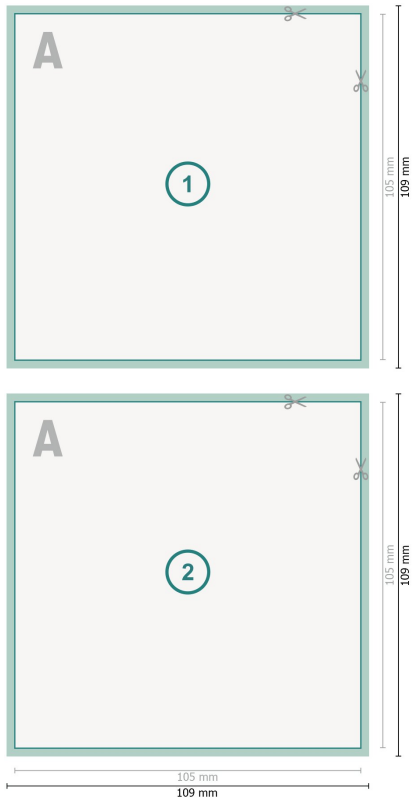

Grußkarten Hochformat, A6-Quadrat

Datenformat (inkl. 2 mm Beschnitt):
10,9 x 10,9 cm

Beschnitt:
2 mm

Endformat:
10,5 x 10,5 cm

Sicherheitsabstand:
4 mm
Abstand der Texte/Informationen zum Rand des Endformats, dies verhindert unerwünschten Anschnitt.

Zeichenerklärung

-  Beschnitt
-  Leserichtung
-  Endformat
-  Datenformat
-  Hier wird geschnitten/gestanzt

Bitte beachten Sie:

Besnchnittzugabe und Sicherheitsabstand wie angegeben anlegen.

Hintergrundfarben, Bilder oder Grafiken bis an den Rand des Datenformates anlegen.