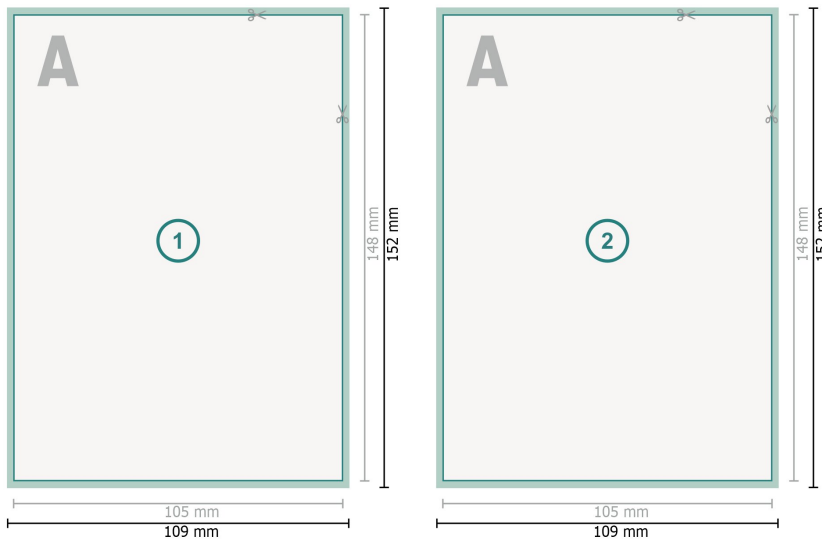

## Einladungskarten Hochformat, A6

**Datenformat (inkl. 2 mm Beschnitt):**  
10,9 x 15,2 cm

**Beschnitt:**  
2 mm

**Endformat:**  
10,5 x 14,8 cm

**Sicherheitsabstand:**  
4 mm  
Abstand der Texte/Informationen zum Rand des Endformats, dies verhindert unerwünschten Anschnitt.

### Zeichenerklärung

-  Beschnitt
-  Leserichtung
-  Endformat
-  Datenformat
-  Hier wird geschnitten/gestanzt

---

### Bitte beachten Sie:

Besnchnittzugabe und Sicherheitsabstand wie angegeben anlegen.

Hintergrundfarben, Bilder oder Grafiken bis an den Rand des Datenformates anlegen.

Bei der Produktion können durch das Schneiden, Stanzen und Falzen Toleranzen auftreten.