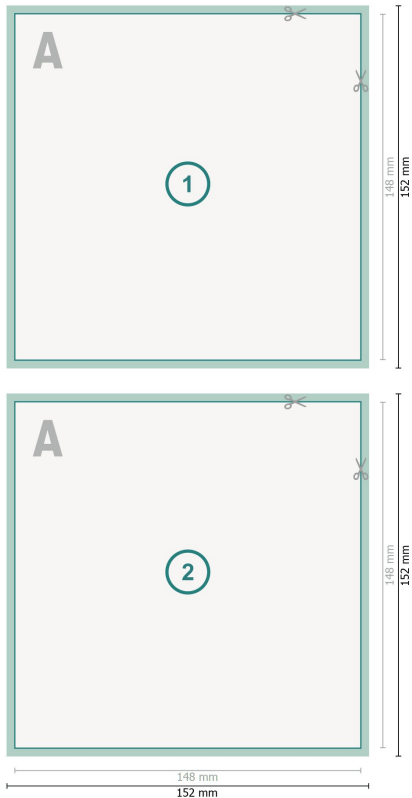

Einladungskarten Hochformat, A5-Quadrat

Datenformat (inkl. 2 mm Beschnitt):
15,2 x 15,2 cm

Beschnitt:
2 mm

Endformat:
14,8 x 14,8 cm

Sicherheitsabstand:
4 mm
Abstand der Texte/Informationen zum Rand des Endformats, dies verhindert unerwünschten Anschnitt.

Zeichenerklärung

-  Beschnitt
-  Leserichtung
-  Endformat
-  Datenformat
-  Hier wird geschnitten/gestanzt

Bitte beachten Sie:

Beschnittzugabe und Sicherheitsabstand wie angegeben anlegen.

Hintergrundfarben, Bilder oder Grafiken bis an den Rand des Datenformates anlegen.