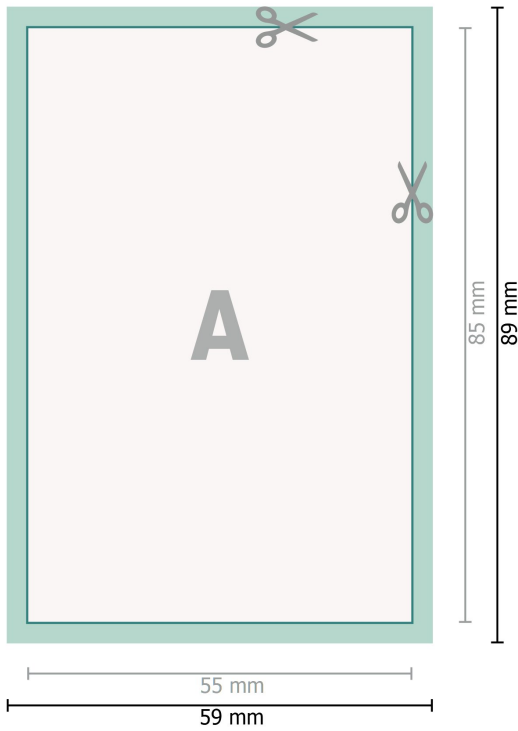

Vegane Aufkleber, 5,5 x 8,5 cm

Datenformat (inkl. 2 mm Beschnitt):
5,9 x 8,9 cm

Beschnitt:
2 mm

Endformat:
5,5 x 8,5 cm

Sicherheitsabstand:
4 mm
Abstand der Texte/Informationen zum Rand des Endformats, dies verhindert unerwünschten Anschnitt.

Zeichenerklärung

-  Beschnitt
-  Leserichtung
-  Endformat
-  Datenformat
-  Hier wird geschnitten/gestanzt

Bitte beachten Sie:

Beschnittzugabe und Sicherheitsabstand wie angegeben anlegen.

Hintergrundfarben, Bilder oder Grafiken bis an den Rand des Datenformates anlegen.