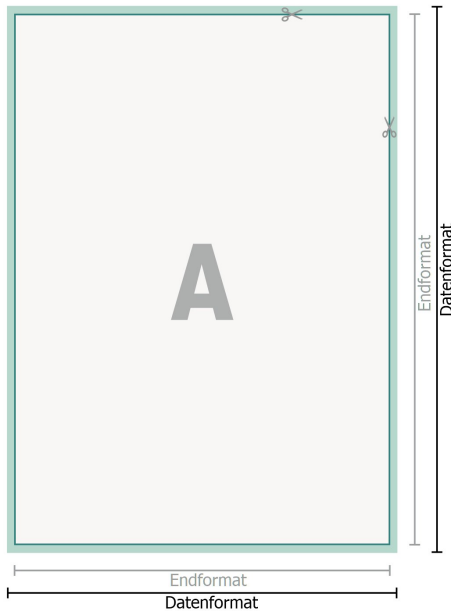

Vegane Aufkleber, Freie Formateingabe

Datenformat (inkl. 2 mm Beschnitt):

0,1 x 0,1 cm

Beschnitt:

2 mm

Endformat:

0,1 x 0,1 cm

Sicherheitsabstand:

4 mm

Abstand der Texte/Informationen zum Rand des Endformats, dies verhindert unerwünschten Anschnitt.

Zeichenerklärung

-  Beschnitt
-  Leserichtung
-  Endformat
-  Datenformat
-  Hier wird geschnitten/gestanzt