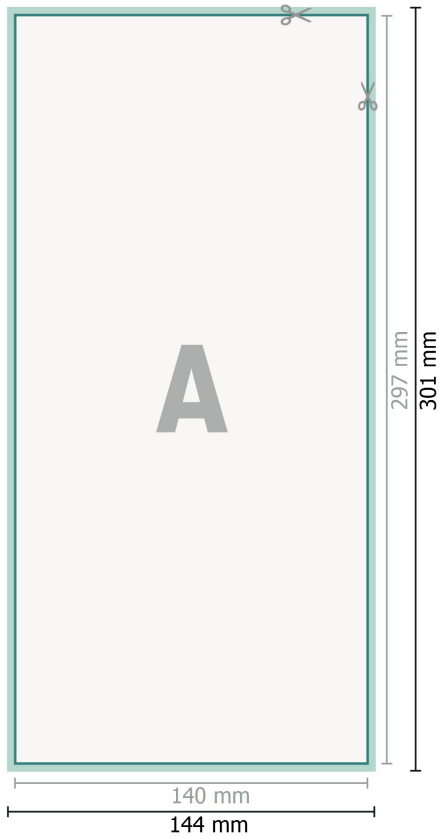

## Öko-Aufkleber, 1/3 A3

**Datenformat (inkl. 2 mm Beschnitt):**

14,4 x 30,1 cm

**Beschnitt:**

2 mm

**Endformat:**

14 x 29,7 cm

**Sicherheitsabstand:**

4 mm

Abstand der Texte/Informationen zum Rand des Endformats, dies verhindert unerwünschten Anschnitt.

**Zeichenerklärung**

-  Beschnitt
-  Leserichtung
-  Endformat
-  Datenformat
-  Hier wird geschnitten/gestanzt

---

**Bitte beachten Sie:**

Beschnittzugabe und Sicherheitsabstand wie angegeben anlegen.

Hintergrundfarben, Bilder oder Grafiken bis an den Rand des Datenformates anlegen.

Bei der Produktion können durch das Schneiden, Stanzen und Falzen Toleranzen auftreten.