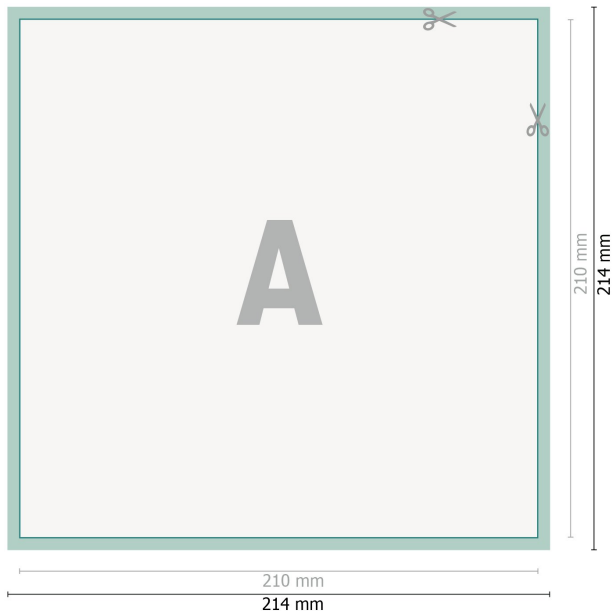

## Öko-Aufkleber, A4-Quadrat

**Datenformat (inkl. 2 mm Beschnitt):**  
21,4 x 21,4 cm

**Beschnitt:**  
2 mm

**Endformat:**  
21 x 21 cm

**Sicherheitsabstand:**  
4 mm  
Abstand der Texte/Informationen zum Rand des Endformats, dies verhindert unerwünschten Anschnitt.

### Zeichenerklärung

-  Beschnitt
-  Leserichtung
-  Endformat
-  Datenformat
-  Hier wird geschnitten/gestanzt

---