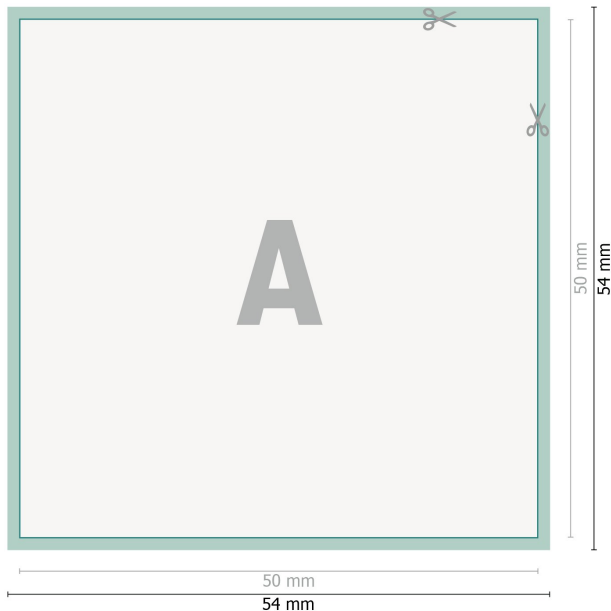

Öko-Aufkleber, 5,0 x 5,0 cm

Datenformat (inkl. 2 mm Beschnitt):
5,4 x 5,4 cm

Beschnitt:
2 mm

Endformat:
5 x 5 cm

Sicherheitsabstand:
4 mm
Abstand der Texte/Informationen zum Rand des Endformats, dies verhindert unerwünschten Anschnitt.

Zeichenerklärung

-  Beschnitt
-  Leserichtung
-  Endformat
-  Datenformat
-  Hier wird geschnitten/gestanzt

Bitte beachten Sie:

Beschnittzugabe und Sicherheitsabstand wie angegeben anlegen.

Hintergrundfarben, Bilder oder Grafiken bis an den Rand des Datenformates anlegen.