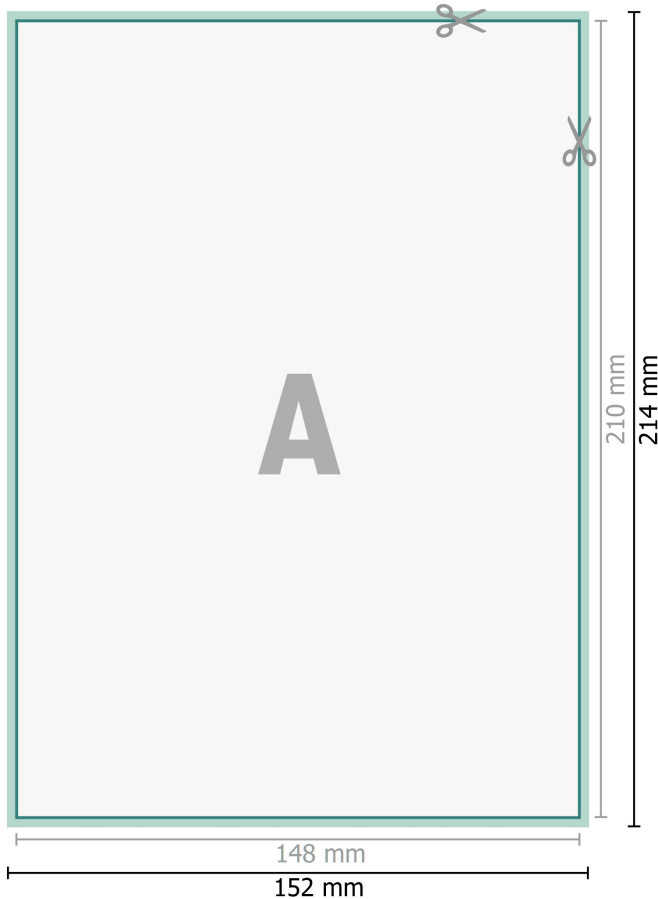

Öko-Aufkleber, A5

Datenformat (inkl. 2 mm Beschnitt):
15,2 x 21,4 cm

Beschnitt:
2 mm

Endformat:
14,8 x 21 cm

Sicherheitsabstand:
4 mm
Abstand der Texte/Informationen zum Rand des Endformats, dies verhindert unerwünschten Anschnitt.

Zeichenerklärung

-  Beschnitt
-  Leserichtung
-  Endformat
-  Datenformat
-  Hier wird geschnitten/gestanzt

Bitte beachten Sie:

Beschnittzugabe und Sicherheitsabstand wie angegeben anlegen.

Hintergrundfarben, Bilder oder Grafiken bis an den Rand des Datenformates anlegen.