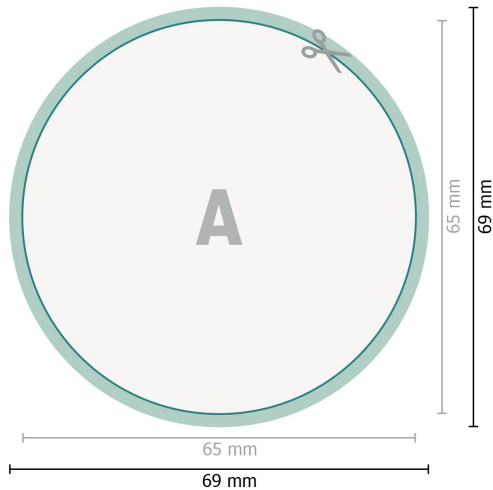

## Öko-Aufkleber, rund, 6,5 cm Durchmesser

**Datenformat (inkl. 2 mm Beschnitt):**  
6,9 x 6,9 cm

**Beschnitt:**  
2 mm

**Endformat:**  
6,5 x 6,5 cm

**Sicherheitsabstand:**  
4 mm  
Abstand der Texte/Informationen zum Rand des Endformats, dies verhindert unerwünschten Anschnitt.

### Zeichenerklärung

-  Beschnitt
-  Leserichtung
-  Endformat
-  Datenformat
-  Hier wird geschnitten/gestanzt

---