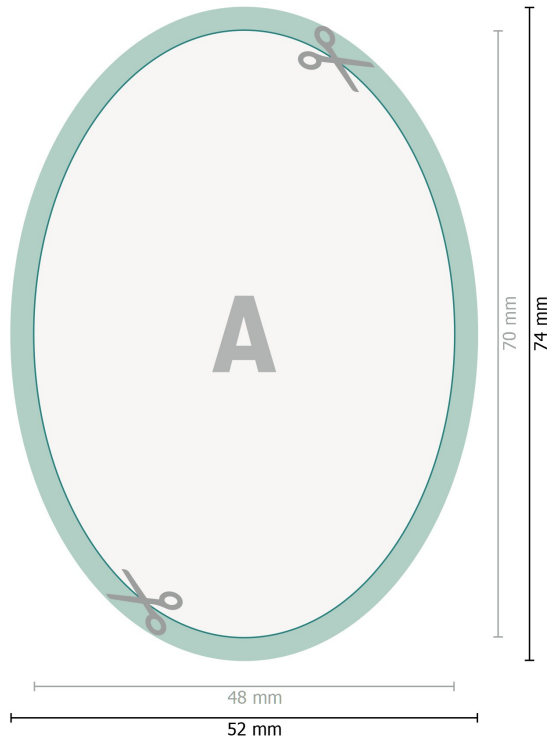

Öko-Aufkleber, Oval, 4,8 x 7,0 cm

Datenformat (inkl. 2 mm Beschnitt):
5,2 x 7,4 cm

Beschnitt:
2 mm

Endformat:
4,8 x 7 cm

Sicherheitsabstand:
4 mm
Abstand der Texte/Informationen zum Rand des Endformats, dies verhindert unerwünschten Anschnitt.

Zeichenerklärung

-  Beschnitt
-  Leserichtung
-  Endformat
-  Datenformat
-  Hier wird geschnitten/gestanzt

Bitte beachten Sie:

Beschnittzugabe und Sicherheitsabstand wie angegeben anlegen.

Hintergrundfarben, Bilder oder Grafiken bis an den Rand des Datenformates anlegen.