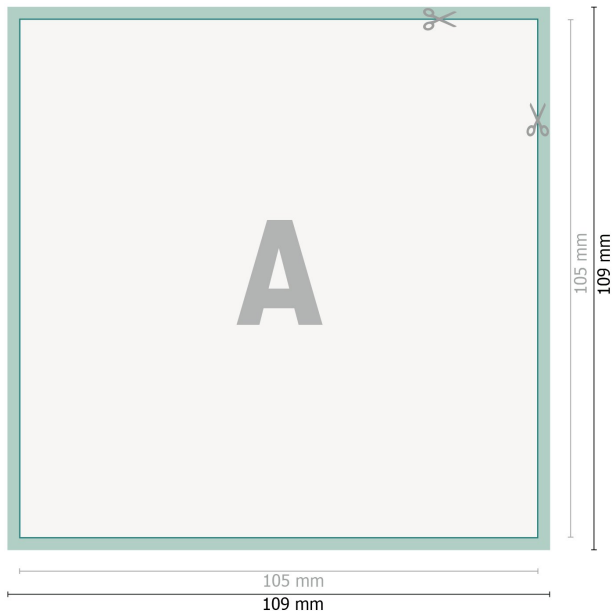

Öko-Aufkleber, A6-Quadrat

Datenformat (inkl. 2 mm Beschnitt):
10,9 x 10,9 cm

Beschnitt:
2 mm

Endformat:
10,5 x 10,5 cm

Sicherheitsabstand:
4 mm
Abstand der Texte/Informationen zum Rand des Endformats, dies verhindert unerwünschten Anschnitt.

Zeichenerklärung

-  Beschnitt
-  Leserichtung
-  Endformat
-  Datenformat
-  Hier wird geschnitten/gestanzt

Bitte beachten Sie:

Beschnittzugabe und Sicherheitsabstand wie angegeben anlegen.

Hintergrundfarben, Bilder oder Grafiken bis an den Rand des Datenformates anlegen.